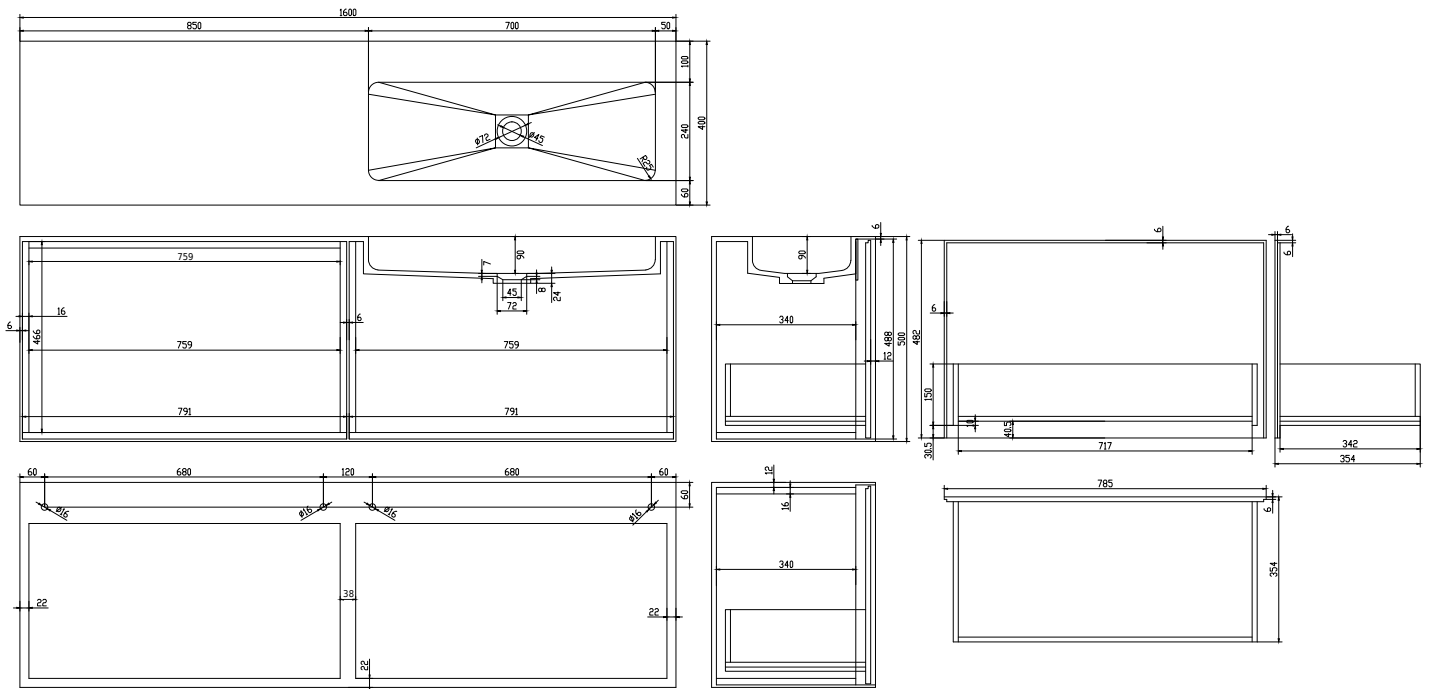

Nexø 160 kabinett

SKU: 30010115

Farge:

Matt hvit

Størrelse:

50cm / 160cm / 40cm

Vekt:

78kg. netto

Nexø 160 kabinett detaljer: