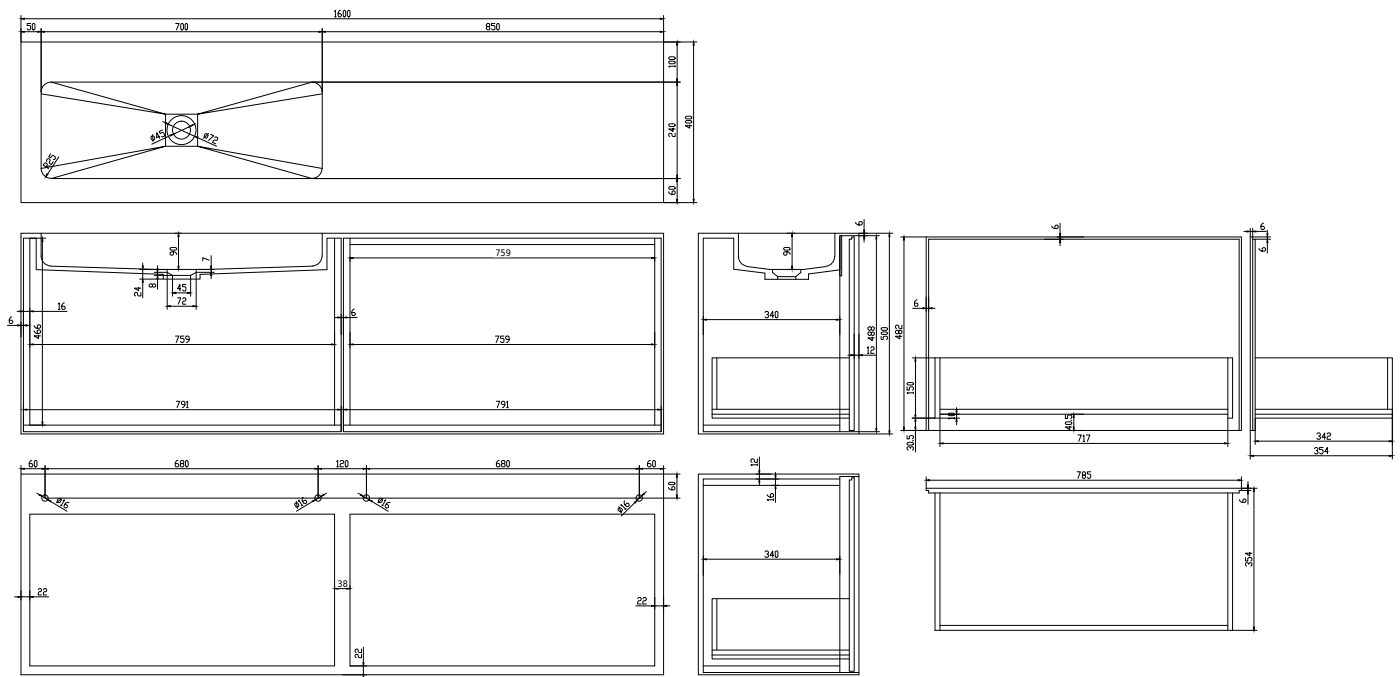

Nexø 160 kabinett

SKU: 30010114

Farge: Matt hvit
Størrelse: 50cm / 160cm / 40cm
Vekt: 78kg. netto

Nexø 160 kabinett detaljer: