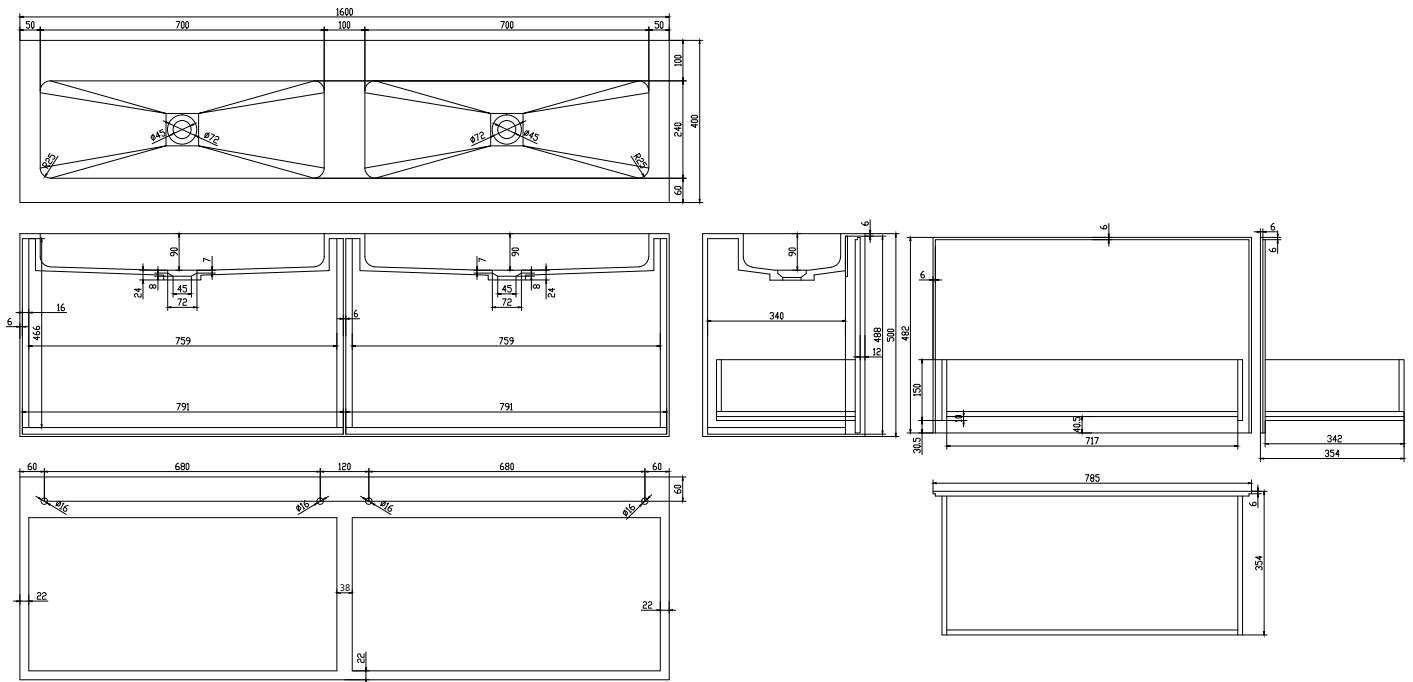

Nexø 160 dobbelt kabinett

SKU: 30010112

Farge: Matt hvit
Størrelse: 50cm / 160cm / 40cm
Vekt: 100kg. netto

Nexø 160 dobbelt kabinett detaljer: