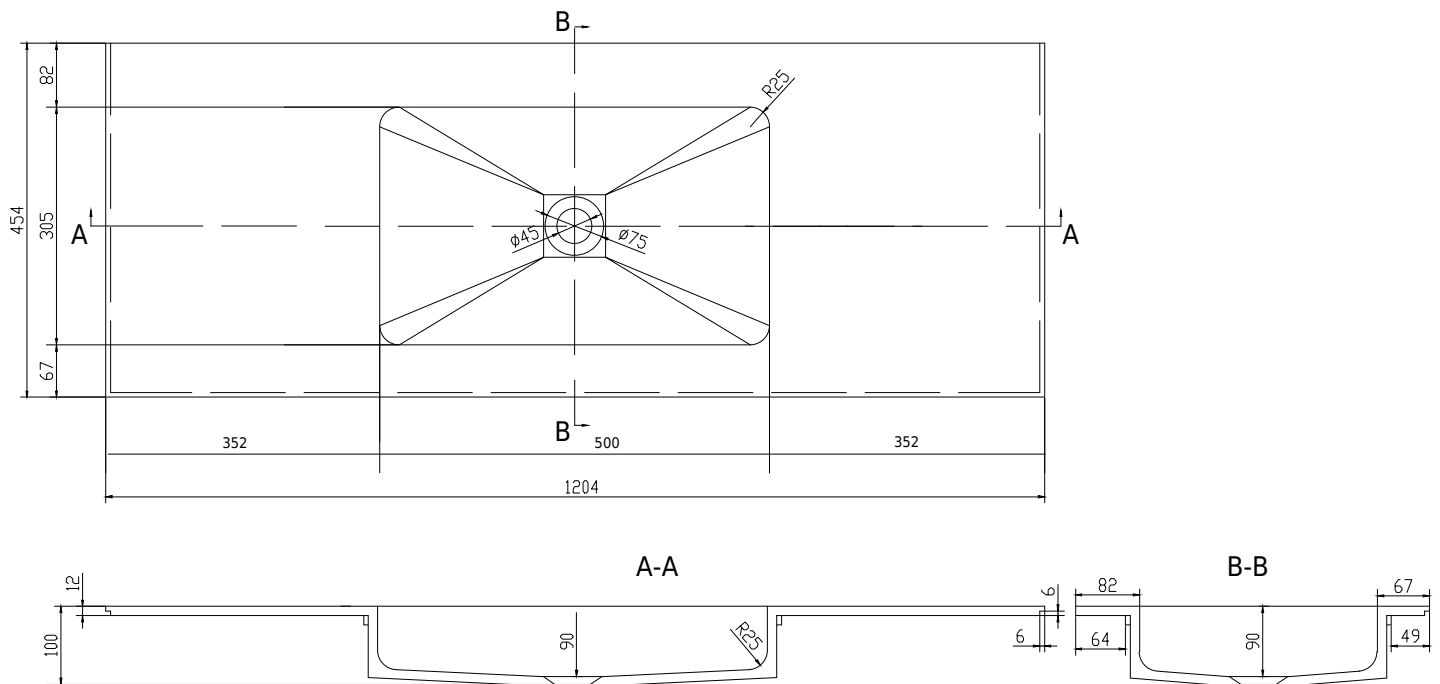

SQ2 120 center servant

SKU: 30040096

Farge:	Matt hvit
Størrelse:	10.2cm / 120cm / 45cm
Vekt:	18kg. netto

SQ2 120 center servant detaljer:

SQ2 bordplate i solid Acovi® kompositt med nedsenket vask, egnet for SQ2 skap som er designet av den danske designeren Mikal Harrsen. Det faste materialet sikrer ikke bare en streng design, men også en porefri og matt overflate og unik holdbarhet. Bordplanen leveres i matt solid Acovi-kompositt med en tynn kant på bare 6 mm. Vasken leveres uten bunnventil og vannlås. Kan bestilles etter mål.