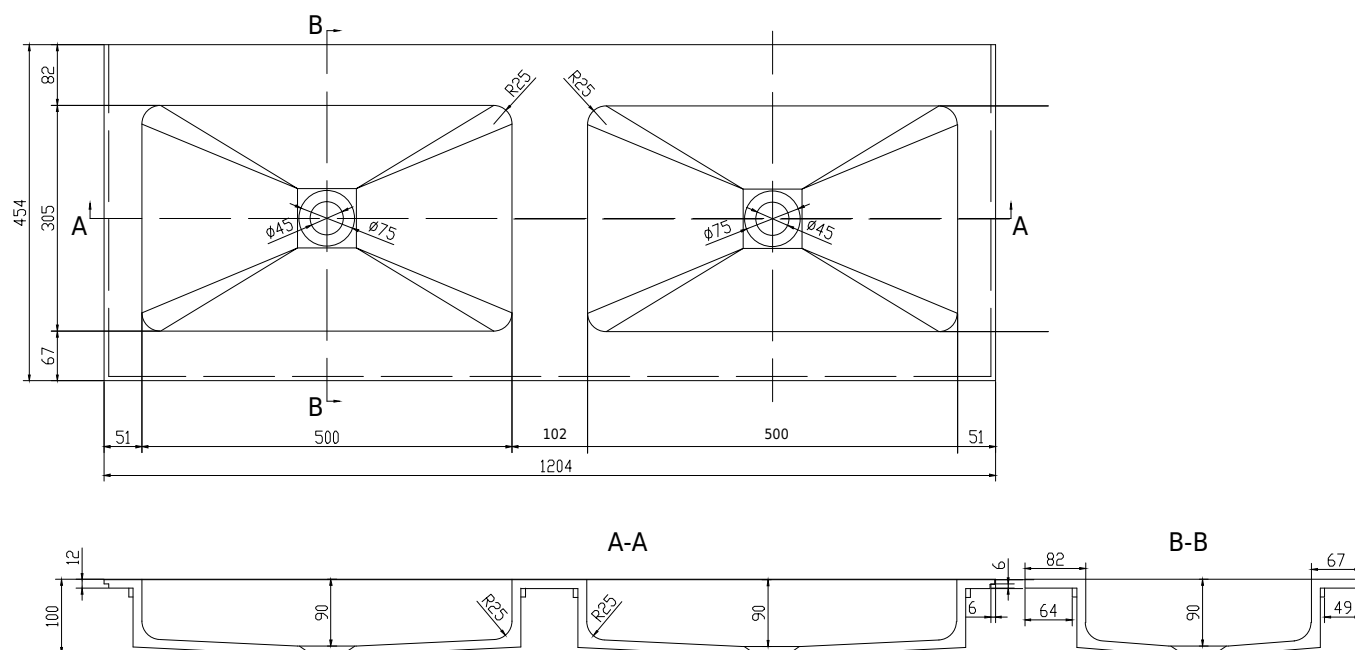

SQ2 120 dobbelt servant

SKU: 30040098

Farge:	Matt hvit
Størrelse:	10.2cm / 120cm / 45cm
Vekt:	21.44kg. netto

SQ2 120 dobbelt servant detaljer:

I SQ2-serien finner du det enkle baderomsskapet, SQ2, som kan bygges opp som et modulsystem avhengig av størrelsen på badet. Skapet er laget med en topp i Acovi kompositt, noe som er vanlig for Copenhagen Baths produkter. Det faste materialet sikrer ikke bare en streng design, men også en porefri og matt overflate og unik holdbarhet. Bordplanen leveres i matt solid Acovi-kompositt med en tynn kant på bare 6 mm. Platen måler 450/1200mm med to vasker. Vasken leveres uten bunnventil eller vannlås. Kan bestilles etter mål.