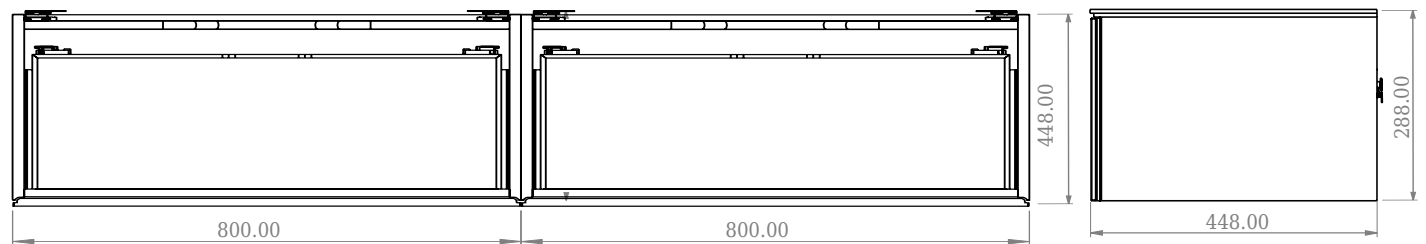

SQ2 160 kabinett med venstre servant

SKU: 30010124

F View

Top View

Side View

Back View

Farge: Matt hvit
Størrelse: 28.8cm / 160cm / 45cm
Vekt: 84.6kg. netto

SQ2 160 kabinett med venstre servant detaljer: