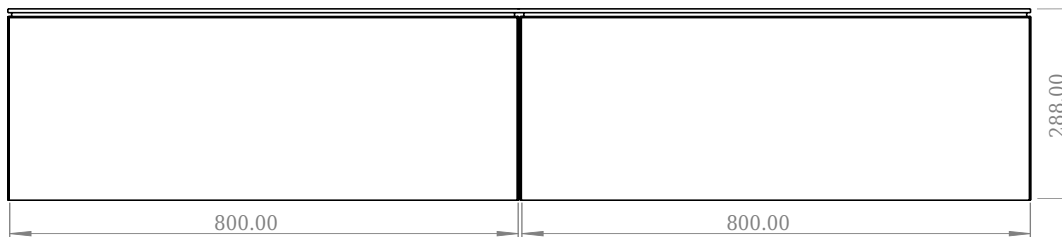

SQ2 160 kabinett med venstre servant

SKU: 30010124

F View

Top View

Side View

Back View

Farge: Matt hvit
Størrelse: 28.8cm / 160cm / 45cm
Vekt: 84.6kg. netto

SQ2 160 kabinett med venstre servant detaljer: