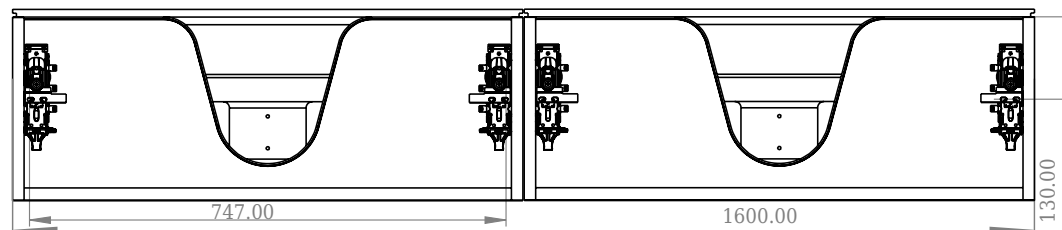

SQ2 160 kabinett med venstre servant

SKU: 30010124

F View

Top View

Side View

Back View

Farge: Matt hvit
Størrelse: 28.8cm / 160cm / 45cm
Vekt: 84.6kg. netto

SQ2 160 kabinett med venstre servant detaljer: