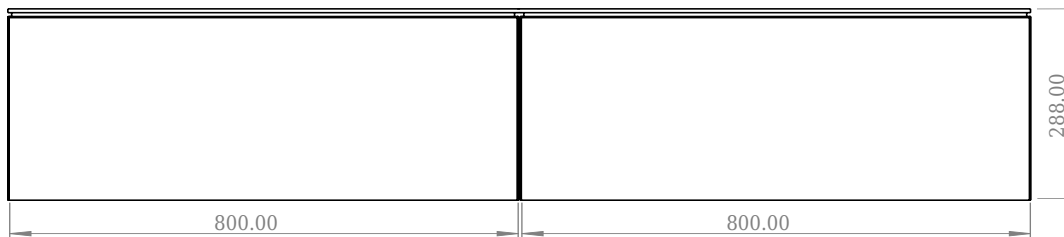

## SQ2 160 kabinett med høyre servant

SKU: 30010126

F View

Top View

Side View

Back View

<b>Farge:</b>	Matt hvit
<b>Størrelse:</b>	28.8cm / 160cm / 45cm
<b>Vekt:</b>	84.6kg. netto

**SQ2 160 kabinett med høyre servant detaljer:**