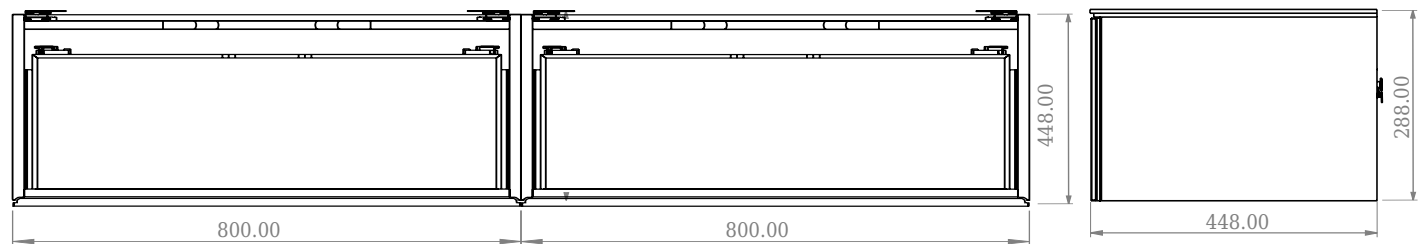

## SQ2 160 kabinett med høyre servant

SKU: 30010126

F View

Top View

Side View

Back View

<b>Farge:</b>	Matt hvit
<b>Størrelse:</b>	28.8cm / 160cm / 45cm
<b>Vekt:</b>	84.6kg. netto

**SQ2 160 kabinett med høyre servant detaljer:**