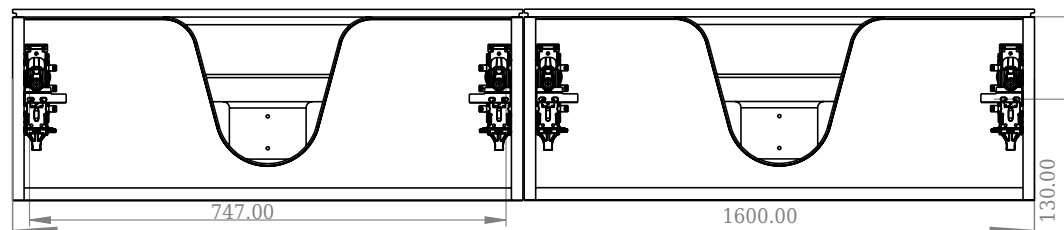

## SQ2 160 kabinett med høyre servant

SKU: 30010126

F View

Top View

Side View

Back View

<b>Farge:</b>	Matt hvit
<b>Størrelse:</b>	28.8cm / 160cm / 45cm
<b>Vekt:</b>	84.6kg. netto

**SQ2 160 kabinett med høyre servant detaljer:**