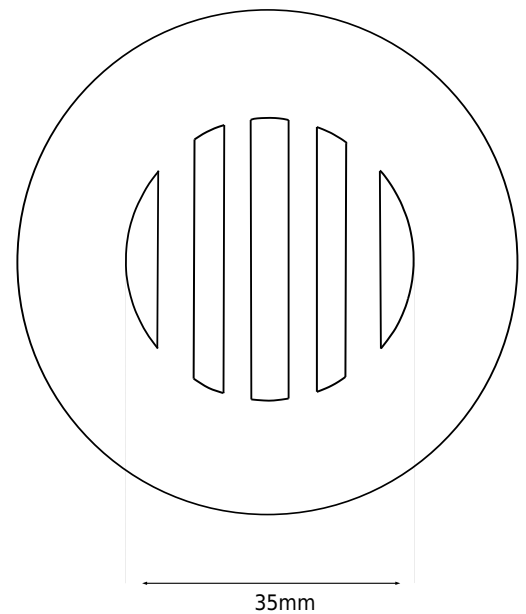

Bunnventil, rist, integreret

SKU: 40040068

Farge:	Krom
Størrelse:	7cm / 7cm / 7cm
Vekt:	0.2kg. netto

Bunnventil, rist, integreret detaljer:

Integrert bunnventil med rist i rustfritt stål. Bunnventilen er på linje med bunnen av vasken og er alltid åpen. Arbeid perfekt som en bunnventil under en cofferplate.