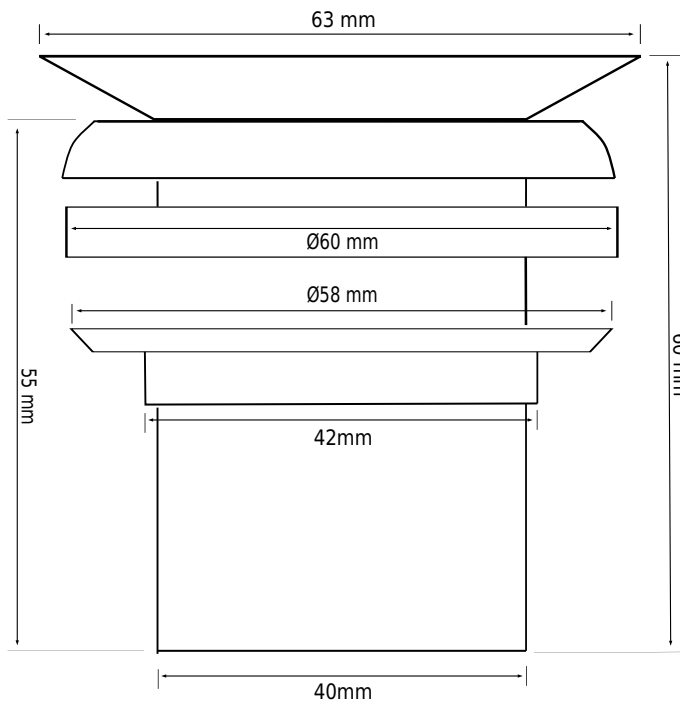

Bunnventil, rist, integreret

SKU: 40040068

| | |
|-------------------|-----------------|
| Farge: | Krom |
| Størrelse: | 7cm / 7cm / 7cm |
| Vekt: | 0.2kg. netto |

Bunnventil, rist, integreret detaljer:

Integrert bunnventil med rist i rustfritt stål. Bunnventilen er på linje med bunnen av vasken og er alltid åpen. Arbeid perfekt som en bunnventil under en cofferplate.