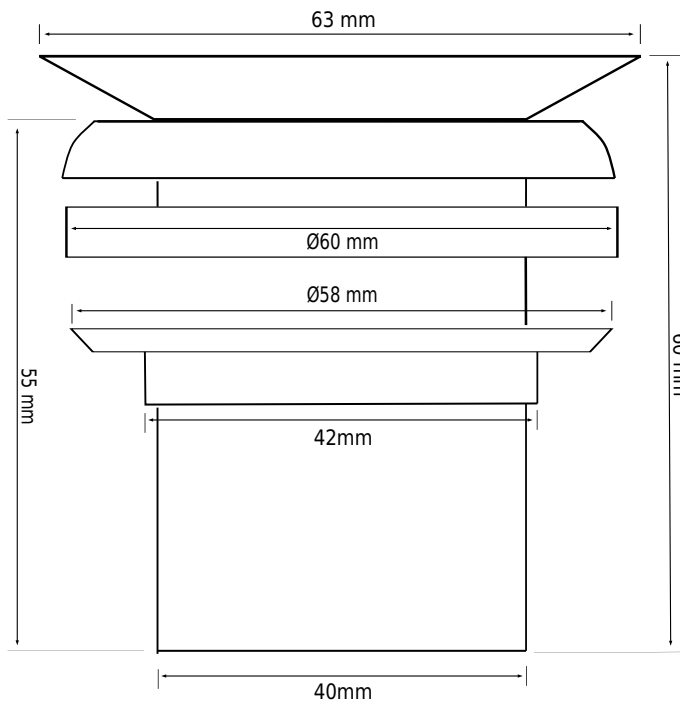

Bunnventil, rist, integreret

SKU: 40040068

Farge:	Krom
Størrelse:	7cm / 7cm / 7cm
Vekt:	0.2kg. netto

Bunnventil, rist, integreret detaljer:

Integrert bunnventil med rist i rustfritt stål. Bunnventilen er på linje med bunnen av vasken og er alltid åpen. Arbeid perfekt som en bunnventil under en cofferplate.