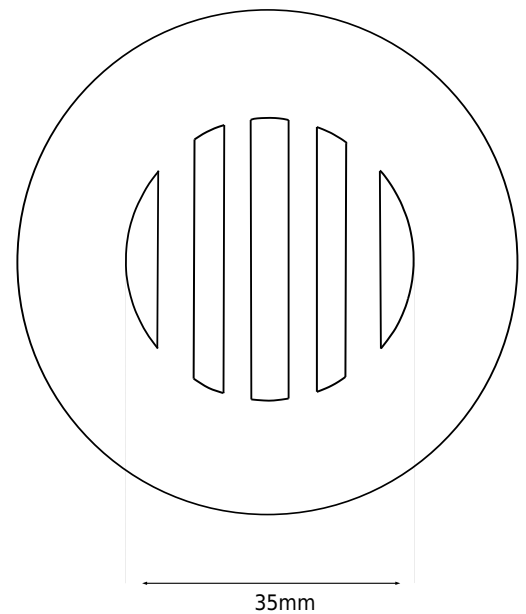

Bunnventil, rist, integreret

SKU: 40040068

| | |
|-------------------|-----------------|
| Farge: | Krom |
| Størrelse: | 7cm / 7cm / 7cm |
| Vekt: | 0.2kg. netto |

Bunnventil, rist, integreret detaljer:

Integrert bunnventil med rist i rustfritt stål. Bunnventilen er på linje med bunnen av vasken og er alltid åpen. Arbeid perfekt som en bunnventil under en cofferplate.