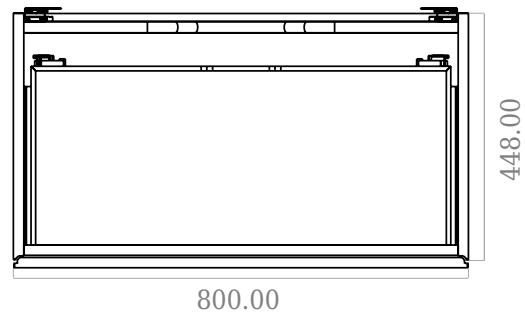

## SQ2 80 dobbelt kabinett

SKU: 30010121

F View

Top View

Side View

Back View

**Farge:** Matt hvit  
**Størrelse:** 57.6cm / 80cm / 45cm  
**Vekt:** 42kg. netto

**SQ2 80 dobbelt kabinett detaljer:**