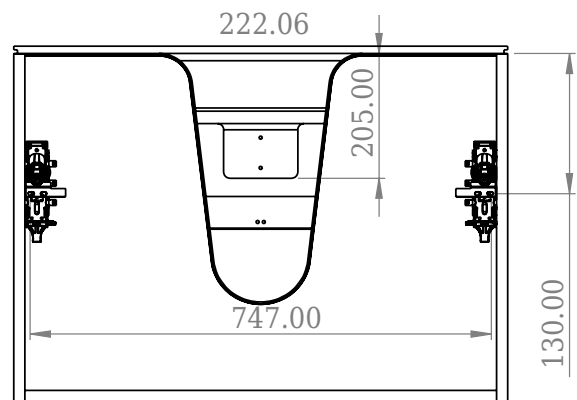

## SQ2 80 dobbelt kabinett

SKU: 30010121

F View

Top View

Side View

Back View

**Farge:** Matt hvit  
**Størrelse:** 57.6cm / 80cm / 45cm  
**Vekt:** 42kg. netto

**SQ2 80 dobbelt kabinett detaljer:**