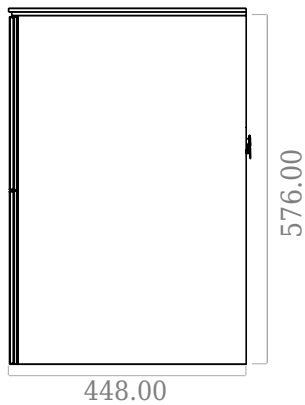

## SQ2 80 dobbelt kabinett

SKU: 30010121

F View

Top View

Side View

Back View

**Farge:** Matt hvit  
**Størrelse:** 57.6cm / 80cm / 45cm  
**Vekt:** 42kg. netto

**SQ2 80 dobbelt kabinett detaljer:**