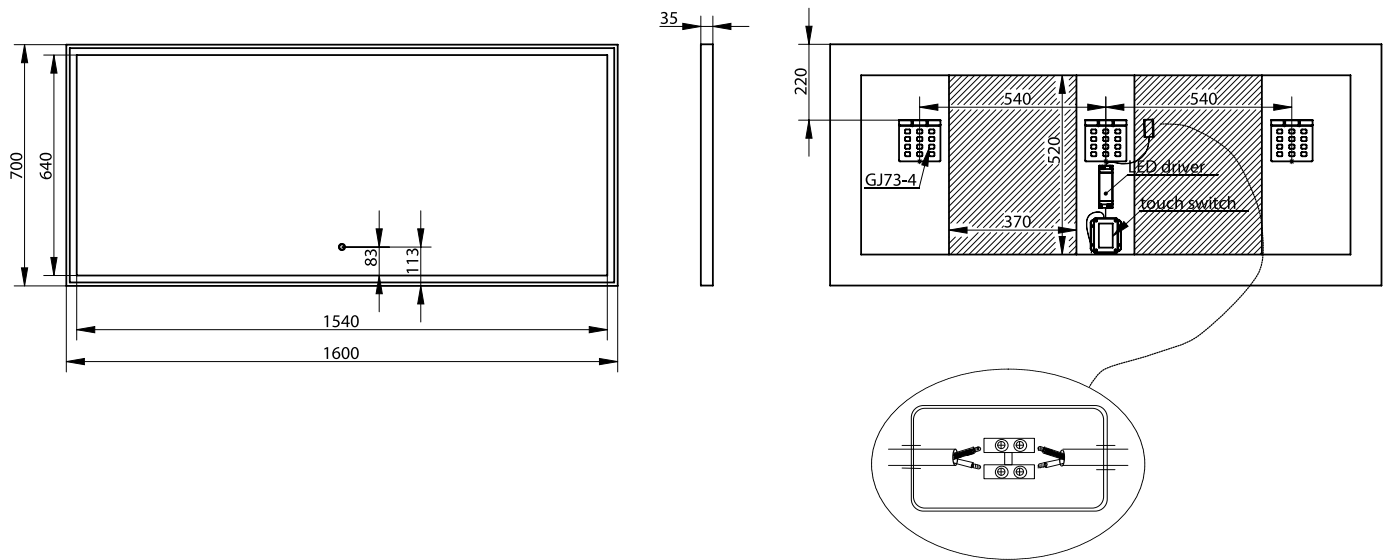

Fanø 160 speil

SKU: 30020241

Farge: Matt hvit/glas
Størrelse: 70cm / 160cm / 3.4cm
Vekt: 19.5kg. netto

Fanø 160 speil detaljer:

Speil med mathvid ramme og LED lys med Touch-funksjon. Spejlet har anti-dug-funksjon, som reduserer dug på spejlet, etter badet samt lysfarge-regulering.