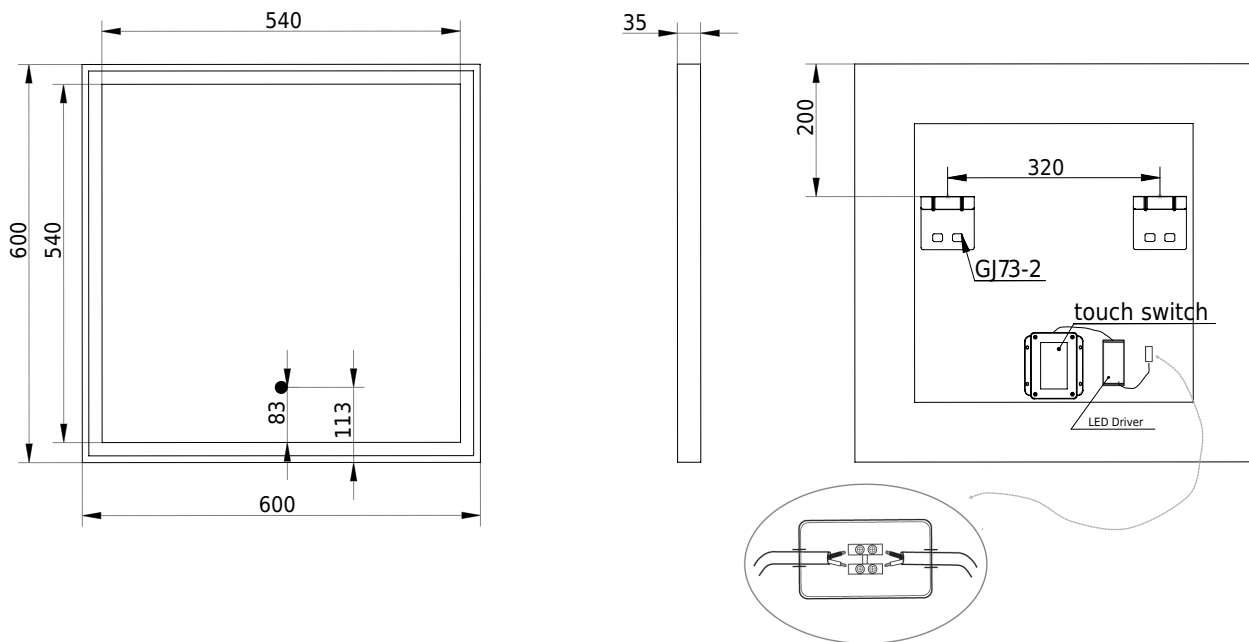

Fanø 60 speil

SKU: 30020242

Farge: Matt hvit/glas
Størrelse: 60cm / 60cm / 3.4cm
Vekt: 7.8kg. netto

Fanø 60 speil detaljer:

Speil med mathvid ramme og LED lys med Touch-funktion. Spejlet har anti-dug-funktion, som reduserer dug på spejlet, etter badet samt lysfarve-regulering.