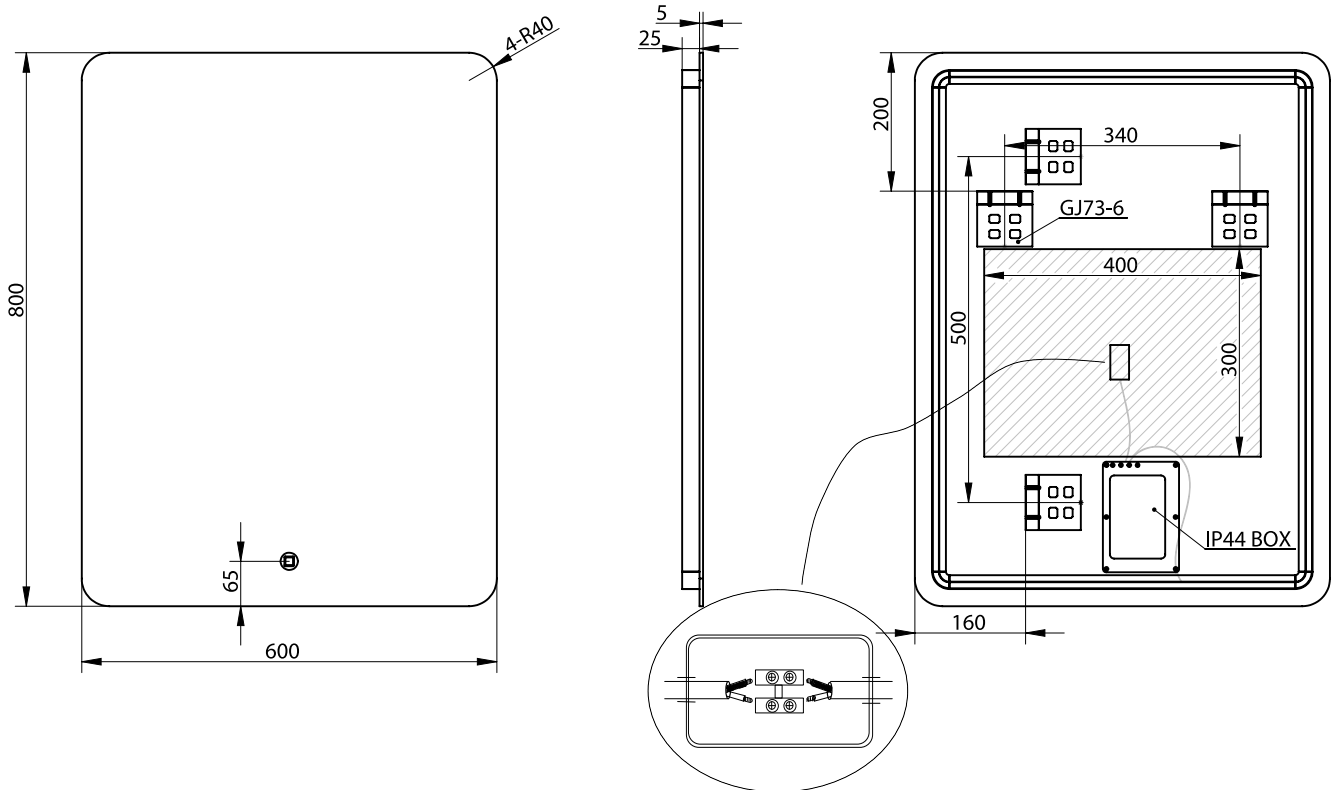

Orø 60 speil

SKU: 30020254

Farge: Glas
Størrelse: 80cm / 60cm / 3.7cm
Vekt: 5.6kg. netto

Orø 60 speil detaljer:

RammeFri speil i aluminium med LED-bakgrunnsbelysning. Speilet betjenes via berøringsknapp og har justerbart LED-lys i Kelvin 3200-6000. Anti-duggfunksjonen reduserer dampen på glasset. Speilet er tilgjengelig i mange forskjellige størrelser.