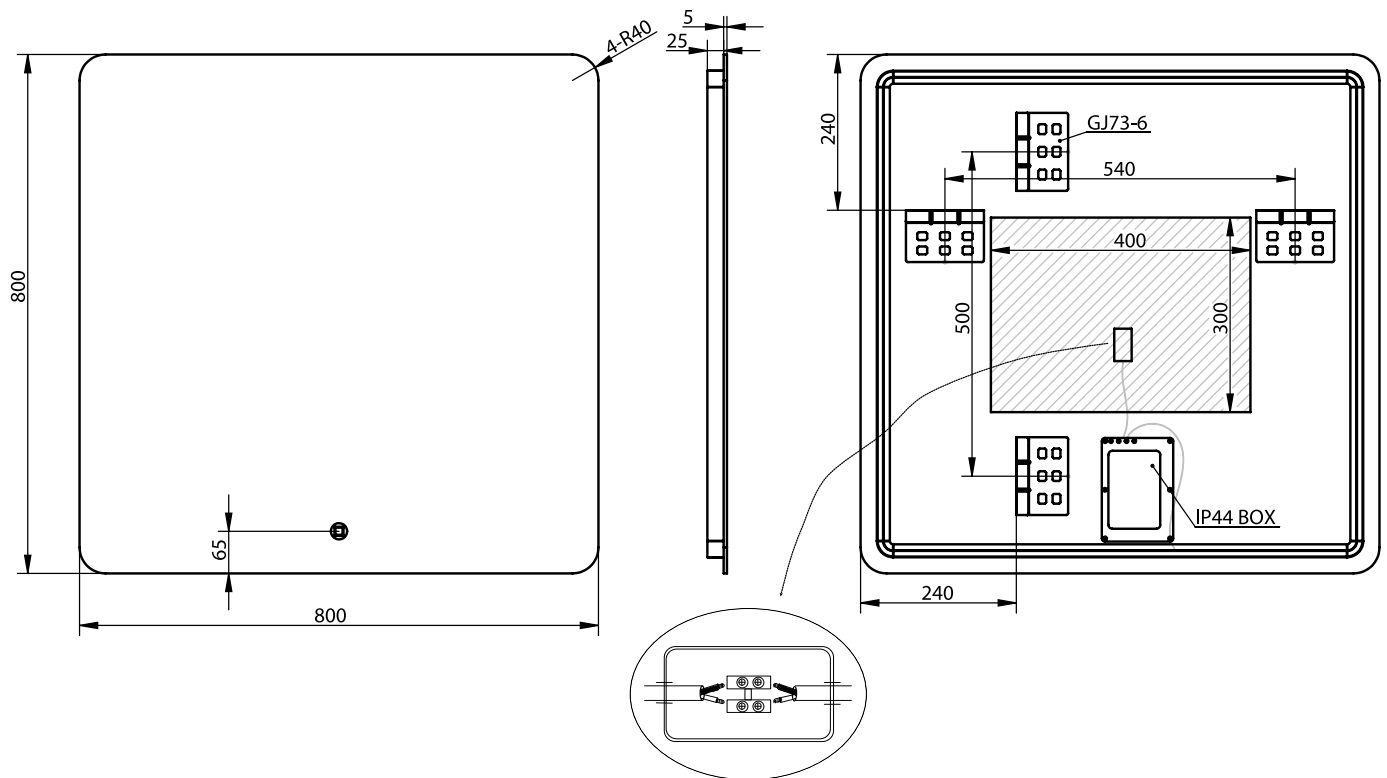

Orø 80 speil

SKU: 30020255

Farge:	Glas
Størrelse:	80cm / 80cm / 3.7cm
Vekt:	7.4kg. netto

Orø 80 speil detaljer:

RammeFri speil i aluminium med LED-bakgrunnsbelysning. Speilet betjenes via berøringsknapp og har justerbart LED-lys i Kelvin 3200-6000. Anti-duggfunksjonen som reduserer dampen på glasset. Speilet er tilgjengelig i mange forskjellige størrelser.