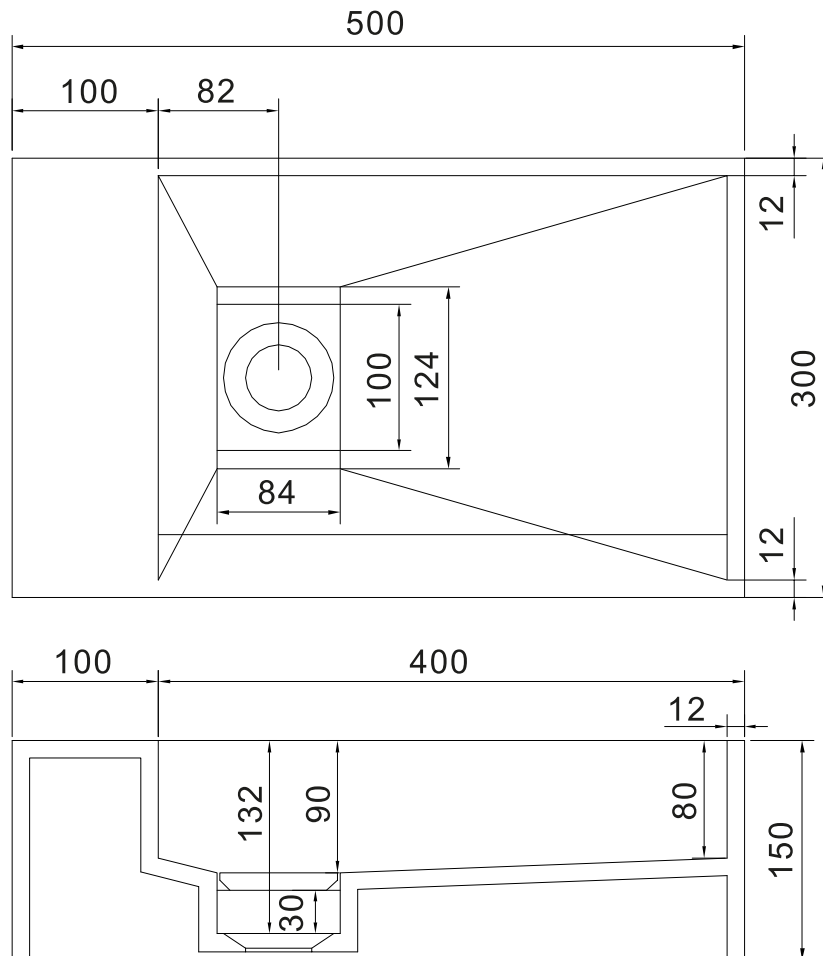

Nordland 50 servant

SKU: 40010040

Farge:	Matt hvit
Størrelse:	15cm / 50cm / 30cm
Vekt:	9.44kg. netto

Nordland 50 servant detaljer:

Denne utrolig eksklusive Acovi servant, i et enkelt snitt med integrert avløp, har nå kommet i en ny modell. Denne modellen skiller seg ut ved, at bunnplaten som ses, i stedet for en bunnventil og avløp, er plassert litt inne i servanten, i tillegg til, at platen nå fyller mindre. Det gir servanten en ekstra fin finish. Servanten kan monteres direkte på veggen eller som frittstående. Servanten er produsert av massiv Acovi komposittmateriale. Servanten kommer uten kranhull. Forstner borr til kranhull kan følge med på forespørsel.