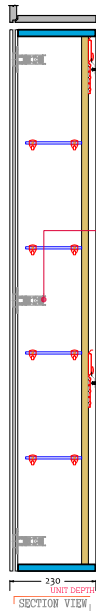

Copenhagen Bath

Roskildevej 394

DK-2610 Rødovre

MVA: DK32648622

Telefon: (+45) 3696 0747

contact@copenhagenbath.com

www.copenhagenbath.com

SQ2 høyskap

SKU: 30010151

Farge:

Matt hvit

Størrelse:

145cm / 36cm / 23cm

Vekt:

35.7kg. netto

SQ2 høyskap detaljer: