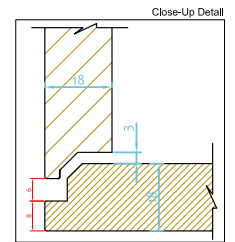

SKU: 30010151

Farge:

Matt hvit

Størrelse:

145cm / 36cm / 23cm

Vekt:

35.7kg. netto

SQ2 høyskap detaljer: