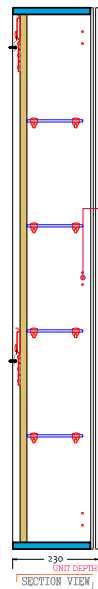

Copenhagen Bath

Roskildevej 394

DK-2610 Rødovre

MVA: DK32648622

Telefon: (+45) 3696 0747

contact@copenhagenbath.com

www.copenhagenbath.com

SQ2 høyskap

SKU: 30010151

Farge:

Matt hvit

Størrelse:

145cm / 36cm / 23cm

Vekt:

35.7kg. netto

SQ2 høyskap detaljer: