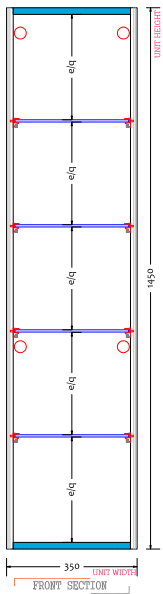

SKU: 30010151

Farge:

Matt hvit

Størrelse:

145cm / 36cm / 23cm

Vekt:

35.7kg. netto

SQ2 høyskap detaljer: