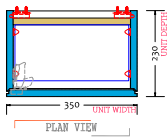

SKU: 30010151

Farge:

Matt hvit

Størrelse:

145cm / 36cm / 23cm

Vekt:

35.7kg. netto

SQ2 høyskap detaljer: