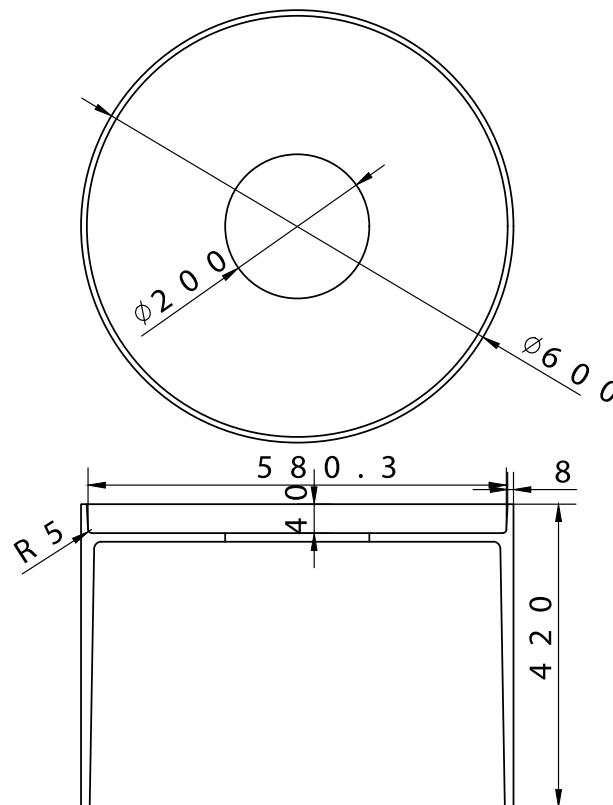

Copenhagen Bath

Roskildevej 394
DK-2610 Rødovre
MVA: DK32648622
Telefon: (+45) 3696 0747
contact@copenhagenbath.com
www.copenhagenbath.com

SQ1 krakk

SKU: 40040095

Farge:	Matt hvit
Størrelse:	42cm / 60cm / 60cm
Vekt:	21kg. netto

SQ1 krakk detaljer:

I samsvar med SQ1-serien ble denne vakre krakken designet av den danske designeren Mikal Harrsen. SQ1 avføring var laget av solid hvitt Acovi® mineralmateriale. Oppdag annet tilbehør fra SQ-serien.