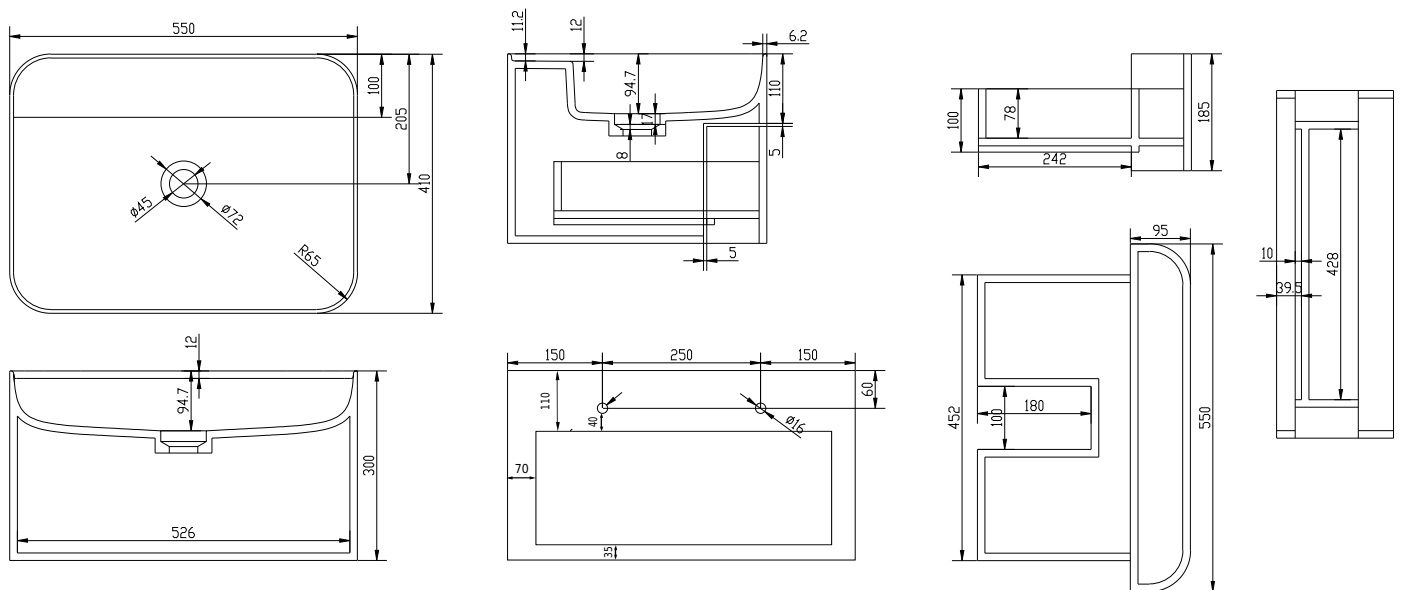

Yuno CA 55

SKU: 40010216

Farge:	Matt hvit
Størrelse:	30cm / 55cm / 41cm
Vekt:	26kg. netto

Yuno CA 55 detaljer:

Den prisvinnende designer-duoen Yuno har designet en helt serie av nye servanter for Copenhagen Bath. Med den typiske skandinaviske minimalismen og tidløs design i Matt hvit komposit er serien allerede en klassiker. De runde hjørnene og innvendige myke formene står i flott kontrast til rette og skarpe kanter, som sammen gir et stilfullt uttrykk. Servantene kommer som vegghengte servanter, med og uten skuffer, og de kommer som bordmodell. Acovi® komposit krever ikke et spesielt vedlikehold, og de innvendige runde formene gjør det lett å gjøre servanten ren. Bunnventilen er med push-åpen-funksjon, og er i samme material som servanten, noe som gjør servantens design komplett. Bunnventilen er ikke inkludert.

Servanten kommer uten kranhull. Forstner borrhull til kranhull kan følge med på forespørsel.