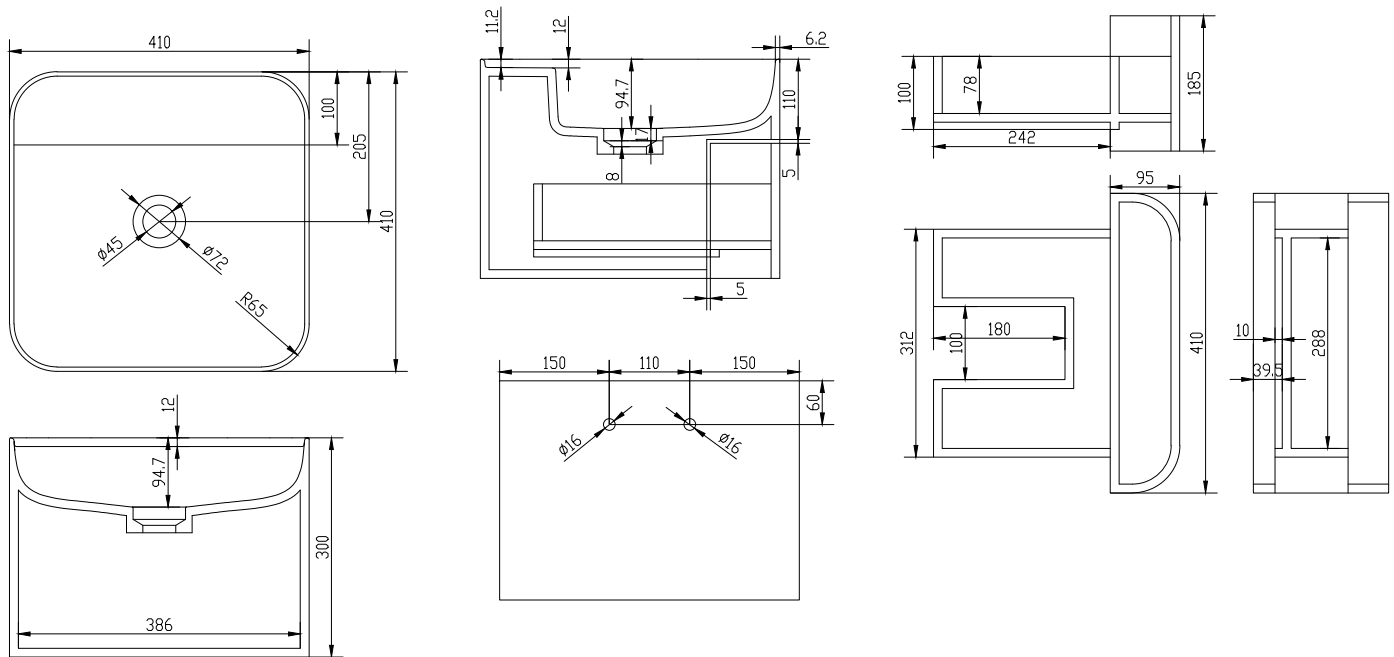

Yuno CA 41

SKU: 40010220

Farge:	Matt hvit
Størrelse:	30cm / 41cm / 41cm
Vekt:	21kg. netto

Yuno CA 41 detaljer:

Den prisvinnende designer-duoen Yuno har designet en helt serie av nye servanter for Copenhagen Bath. Med den typiske skandinaviske minimalismen og tidløs design i Matt hvit komposit er serien allerede en klassiker. De runde hjørnene og innvendige myke formene står i flott kontrast til rette og skarpe kanter, som sammen gir et stilfullt uttrykk. Servantene kommer som vegghengte servanter, med og uten skuffer, og de kommer som bordmodell. Acovi® komposit krever ikke et spesielt vedlikehold, og de innvendige runde formene gjør det lett å gjøre servanten ren. Bunnventilen er med push-åpen-funksjon, og er i samme material som servanten, noe som gjør servantens design komplett. Bunnventilen er ikke inkludert.

Servanten kommer uten kranhull. Forstner borr til kranhull kan følge med på forespørsel.