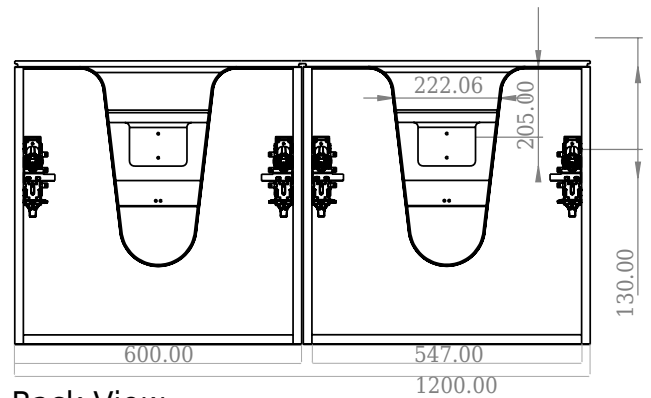

SQ2 120 dobbelt kabinett med dobbelt servant

SKU: 30010162

F View

Side View

Top View

Back View

Farge: Matt hvit
Størrelse: 60cm / 120cm / 45cm
Vekt: 81.44kg. netto

SQ2 120 dobbelt kabinett med dobbelt servant detaljer: