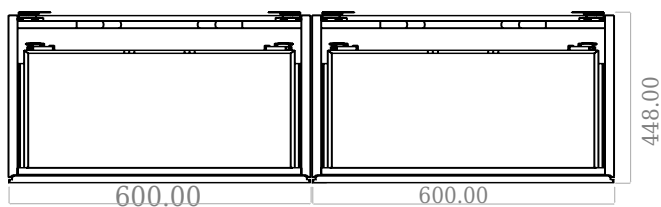

SQ2 120 dobbelt kabinett med dobbelt servant

SKU: 30010162

F View

Side View

Top View

Back View

Farge: Matt hvit
Størrelse: 60cm / 120cm / 45cm
Vekt: 81.44kg. netto

SQ2 120 dobbelt kabinett med dobbelt servant detaljer: