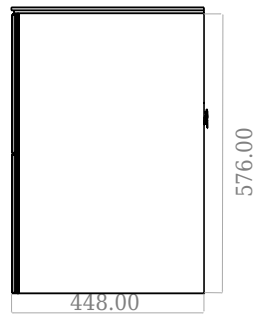

SQ2 120 dobbelt kabinett med dobbelt servant

SKU: 30010162

F View

Side View

Top View

Back View

Farge: Matt hvit
Størrelse: 60cm / 120cm / 45cm
Vekt: 81.44kg. netto

SQ2 120 dobbelt kabinett med dobbelt servant detaljer: