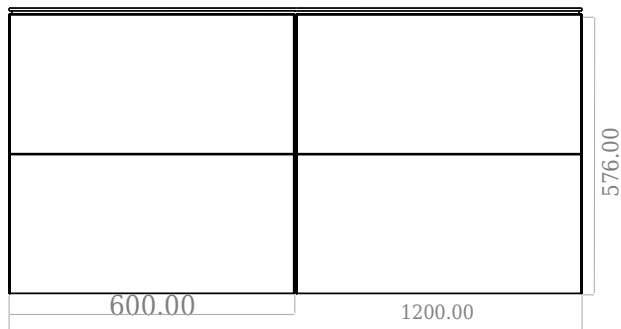

SQ2 120 dobbelt kabinett med dobbelt servant

SKU: 30010162

F View

Side View

Top View

Back View

Farge: Matt hvit
Størrelse: 60cm / 120cm / 45cm
Vekt: 81.44kg. netto

SQ2 120 dobbelt kabinett med dobbelt servant detaljer: