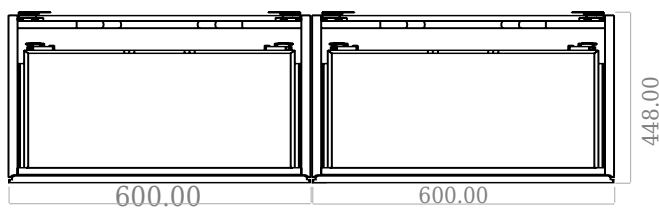

## SQ2 120 dobbelt kabinett med servant

SKU: 30010162

F View

Side View

Top View

Back View

**Farge:** Matt hvit  
**Størrelse:** 60cm / 120cm / 45cm  
**Vekt:** 81.44kg. netto

**SQ2 120 dobbelt kabinett med servant detaljer:**