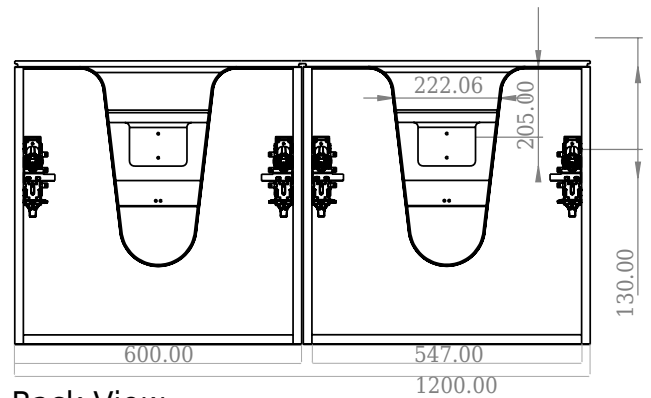

## SQ2 120 dobbelt kabinett med servant

SKU: 30010162

F View

Side View

Top View

Back View

**Farge:** Matt hvit  
**Størrelse:** 60cm / 120cm / 45cm  
**Vekt:** 81.44kg. netto

**SQ2 120 dobbelt kabinett med servant detaljer:**