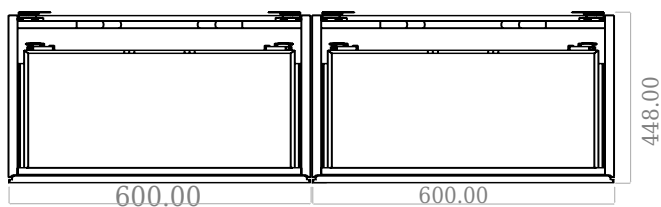

SQ2 120 dobbelt kabinett med servant

SKU: 30010162

F View

Side View

Top View

Back View

Farge: Matt hvit
Størrelse: 60cm / 120cm / 45cm
Vekt: 81.44kg. netto

SQ2 120 dobbelt kabinett med servant detaljer: