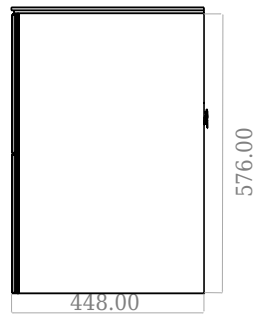

## SQ2 120 dobbelt kabinett med servant

SKU: 30010162

F View

Side View

Top View

Back View

**Farge:** Matt hvit  
**Størrelse:** 60cm / 120cm / 45cm  
**Vekt:** 81.44kg. netto

**SQ2 120 dobbelt kabinett med servant detaljer:**