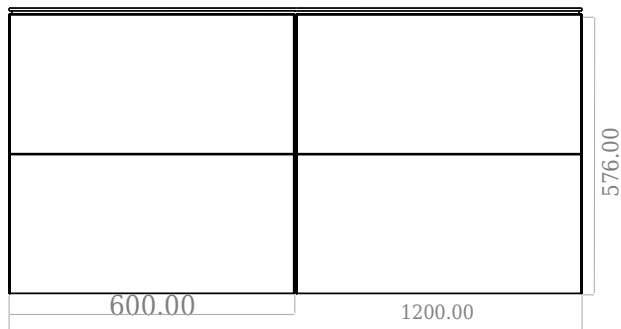

## SQ2 120 dobbelt kabinett med servant

SKU: 30010162

F View

Side View

Top View

Back View

**Farge:** Matt hvit  
**Størrelse:** 60cm / 120cm / 45cm  
**Vekt:** 81.44kg. netto

**SQ2 120 dobbelt kabinett med servant detaljer:**