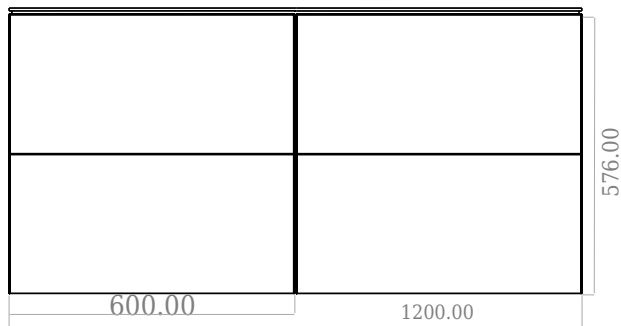

SQ2 120 dobbelt kabinett med servant

SKU: 30010162

F View

Side View

Top View

Back View

Farge: Matt hvit
Størrelse: 60cm / 120cm / 45cm
Vekt: 81.44kg. netto

SQ2 120 dobbelt kabinett med servant detaljer: