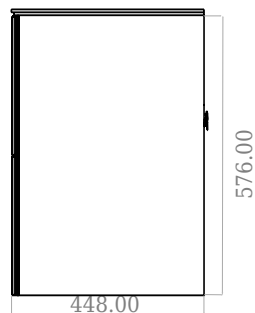

SQ2 120 dobbelt kabinett med servant

SKU: 30010162

F View

Side View

Top View

Back View

Farge: Matt hvit
Størrelse: 60cm / 120cm / 45cm
Vekt: 81.44kg. netto

SQ2 120 dobbelt kabinett med servant detaljer: