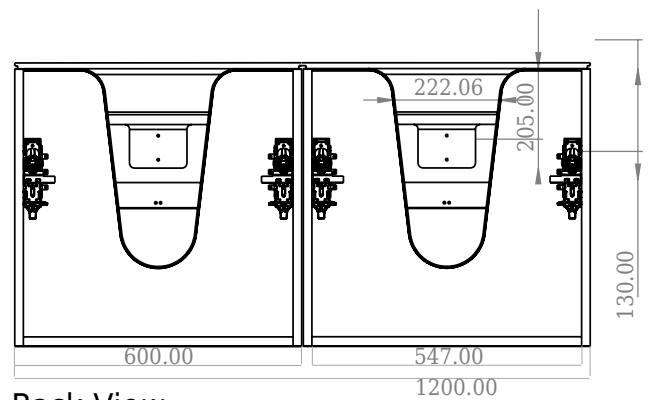

SQ2 120 dobbelt kabinett med servant

SKU: 30010162

F View

Side View

Top View

Back View

Farge: Matt hvit
Størrelse: 60cm / 120cm / 45cm
Vekt: 81.44kg. netto

SQ2 120 dobbelt kabinett med servant detaljer: