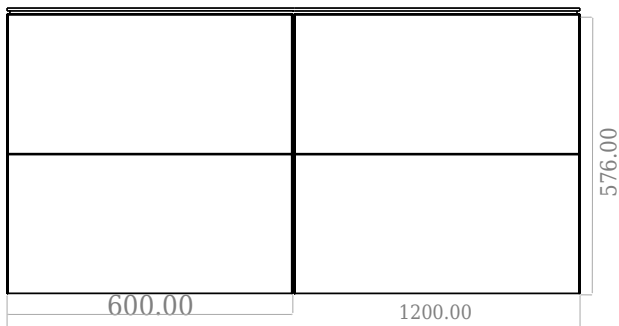

## SQ2 120 dobbelt kabinett med venstre servant

SKU: 30010163

F View

Side View

Top View

Back View

**Farge:** Matt hvit  
**Størrelse:** 60cm / 120cm / 45cm  
**Vekt:** 75.72kg. netto

**SQ2 120 dobbelt kabinett med venstre servant detaljer:**