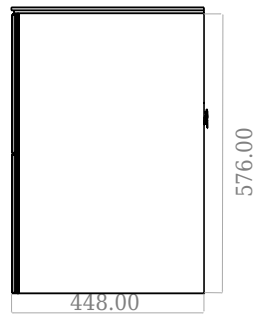

## SQ2 120 dobbelt kabinett med venstre servant

SKU: 30010163

F View

Side View

Top View

Back View

**Farge:** Matt hvit  
**Størrelse:** 60cm / 120cm / 45cm  
**Vekt:** 75.72kg. netto

**SQ2 120 dobbelt kabinett med venstre servant detaljer:**