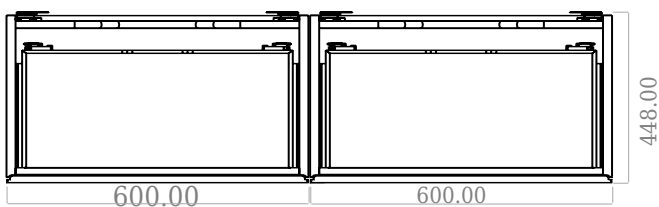

## SQ2 120 dobbelt kabinett med venstre servant

SKU: 30010163

F View

Side View

Top View

Back View

**Farge:** Matt hvit  
**Størrelse:** 60cm / 120cm / 45cm  
**Vekt:** 75.72kg. netto

**SQ2 120 dobbelt kabinett med venstre servant detaljer:**