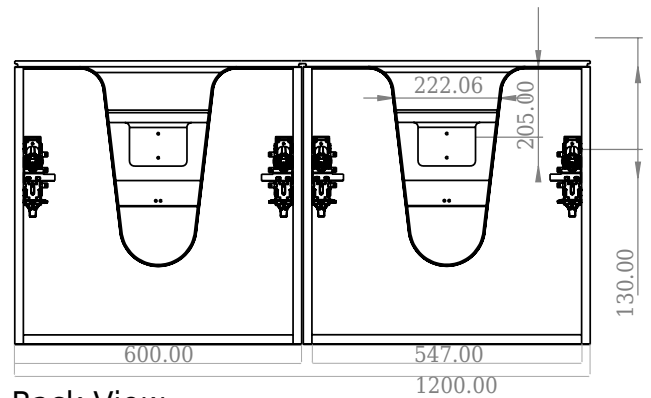

## SQ2 120 dobbelt kabinett med venstre servant

SKU: 30010163

F View

Side View

Top View

Back View

**Farge:** Matt hvit  
**Størrelse:** 60cm / 120cm / 45cm  
**Vekt:** 75.72kg. netto

**SQ2 120 dobbelt kabinett med venstre servant detaljer:**