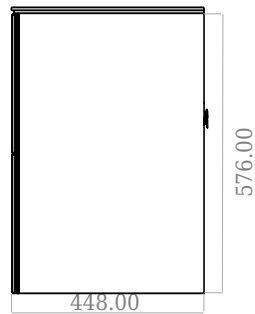

SQ2 120 dobbelt kabinett med høyre servant

SKU: 30010164

F View

Side View

Top View

Back View

Farge: Matt hvit
Størrelse: 60cm / 120cm / 45cm
Vekt: 75.72kg. netto

SQ2 120 dobbelt kabinett med høyre servant detaljer: