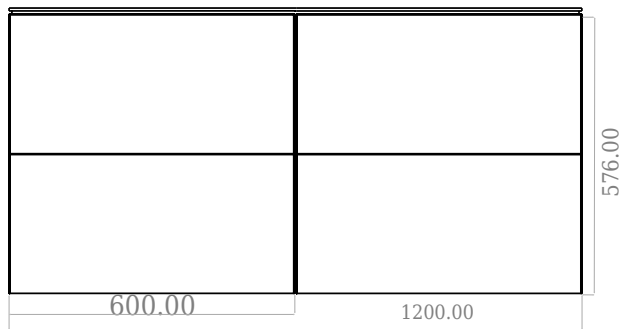

SQ2 120 dobbelt kabinett med høyre servant

SKU: 30010164

F View

Side View

Top View

Back View

Farge: Matt hvit
Størrelse: 60cm / 120cm / 45cm
Vekt: 75.72kg. netto

SQ2 120 dobbelt kabinett med høyre servant detaljer: