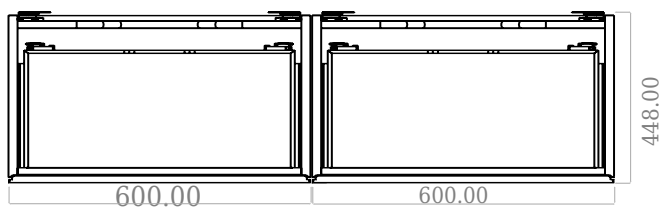

SQ2 120 dobbelt kabinett med høyre servant

SKU: 30010164

F View

Side View

Top View

Back View

Farge: Matt hvit
Størrelse: 60cm / 120cm / 45cm
Vekt: 75.72kg. netto

SQ2 120 dobbelt kabinett med høyre servant detaljer: