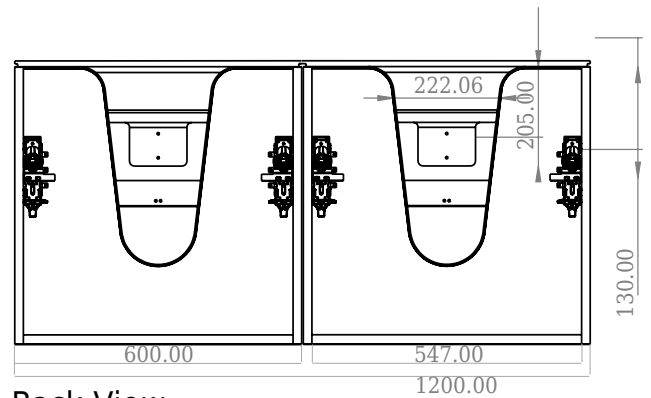

SQ2 120 dobbelt kabinett med høyre servant

SKU: 30010164

F View

Side View

Top View

Back View

Farge: Matt hvit
Størrelse: 60cm / 120cm / 45cm
Vekt: 75.72kg. netto

SQ2 120 dobbelt kabinett med høyre servant detaljer: