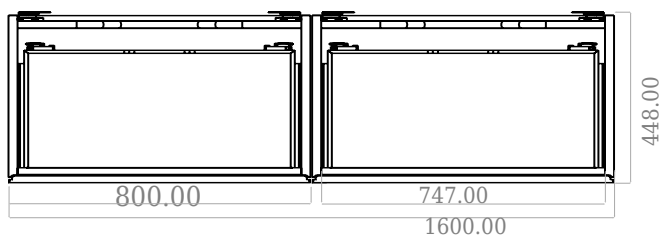

SQ2 160 dobbelt kabinett med venstre servant

SKU: 30010170

F View

Side View

Top View

Back View

Farge: Matt hvit
Størrelse: 57.6cm / 160cm / 45cm
Vekt: 109kg. netto

SQ2 160 dobbelt kabinett med venstre servant detaljer: