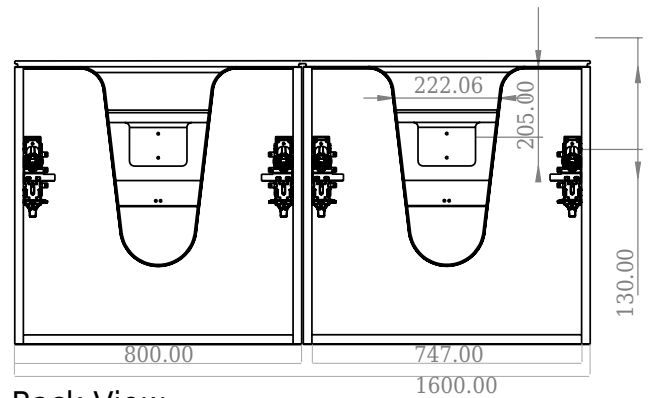

SQ2 160 dobbelt kabinett med venstre servant

SKU: 30010170

F View

Side View

Top View

Back View

Farge: Matt hvit
Størrelse: 57.6cm / 160cm / 45cm
Vekt: 109kg. netto

SQ2 160 dobbelt kabinett med venstre servant detaljer: