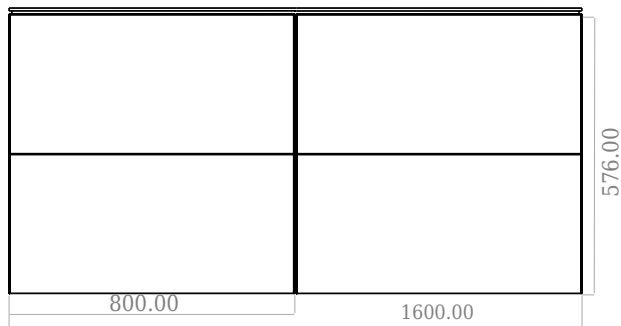

SQ2 160 dobbelt kabinett med venstre servant

SKU: 30010170

F View

Side View

Top View

Back View

Farge: Matt hvit
Størrelse: 57.6cm / 160cm / 45cm
Vekt: 109kg. netto

SQ2 160 dobbelt kabinett med venstre servant detaljer: