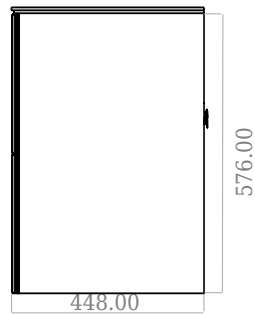

SQ2 160 dobbelt kabinett med venstre servant

SKU: 30010170

F View

Side View

Top View

Back View

Farge: Matt hvit
Størrelse: 57.6cm / 160cm / 45cm
Vekt: 109kg. netto

SQ2 160 dobbelt kabinett med venstre servant detaljer: