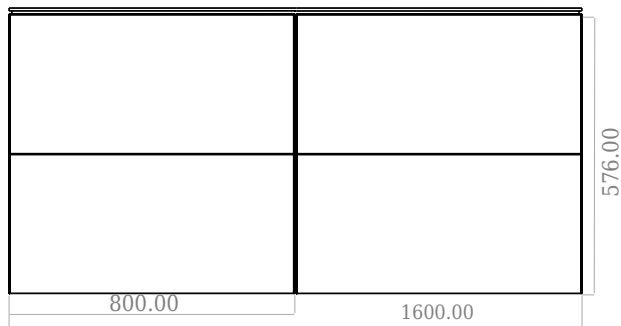

SQ2 160 dobbelt kabinett med høyre servant

SKU: 30010171

F View

Side View

Top View

Back View

Farge: Matt hvit
Størrelse: 57.6cm / 160cm / 45cm
Vekt: 109kg. netto

SQ2 160 dobbelt kabinett med høyre servant detaljer: