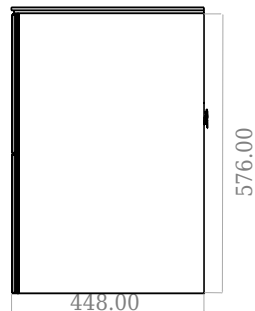

SQ2 160 dobbelt kabinett med høyre servant

SKU: 30010171

F View

Side View

Top View

Back View

Farge: Matt hvit
Størrelse: 57.6cm / 160cm / 45cm
Vekt: 109kg. netto

SQ2 160 dobbelt kabinett med høyre servant detaljer: