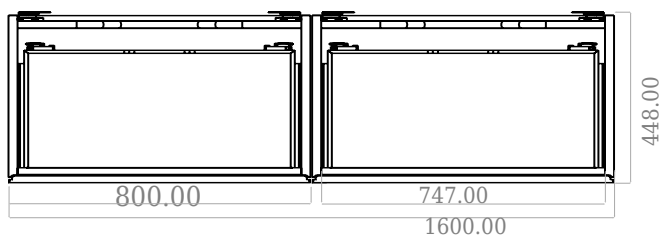

SQ2 160 dobbelt kabinett med høyre servant

SKU: 30010171

F View

Side View

Top View

Back View

Farge: Matt hvit
Størrelse: 57.6cm / 160cm / 45cm
Vekt: 109kg. netto

SQ2 160 dobbelt kabinett med høyre servant detaljer: