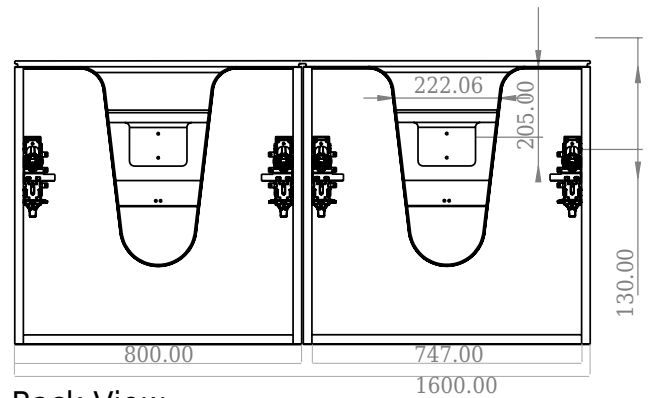

SQ2 160 dobbelt kabinett med høyre servant

SKU: 30010171

F View

Side View

Top View

Back View

Farge: Matt hvit
Størrelse: 57.6cm / 160cm / 45cm
Vekt: 109kg. netto

SQ2 160 dobbelt kabinett med høyre servant detaljer: