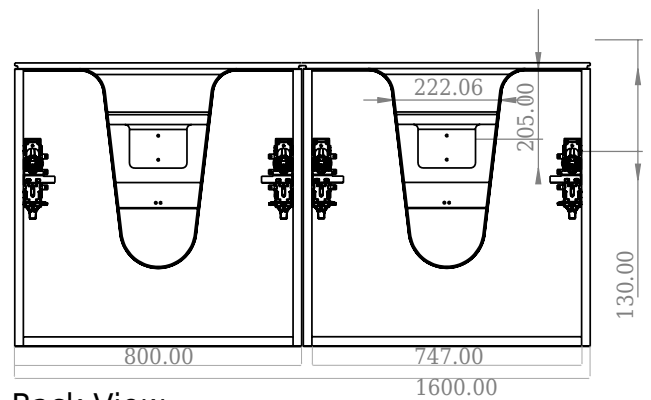

## SQ2 160 dobbelt kabinett med dobbelt servant

SKU: 30010172

F View

Side View

Top View

Back View

**Farge:** Matt hvit  
**Størrelse:** 57.6cm / 160cm / 45cm  
**Vekt:** 111kg. netto

**SQ2 160 dobbelt kabinett med dobbelt servant detaljer:**