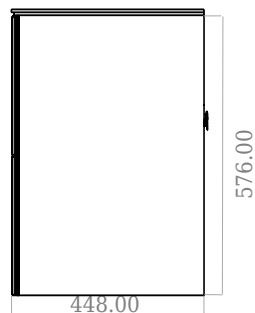

## SQ2 160 dobbelt kabinett med dobbelt servant

SKU: 30010172

F View

Side View

Top View

Back View

**Farge:** Matt hvit  
**Størrelse:** 57.6cm / 160cm / 45cm  
**Vekt:** 111kg. netto

**SQ2 160 dobbelt kabinett med dobbelt servant detaljer:**