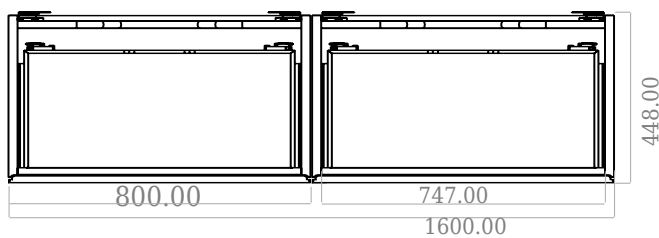

## SQ2 160 dobbelt kabinett med dobbelt servant

SKU: 30010172

F View

Side View

Top View

Back View

**Farge:** Matt hvit  
**Størrelse:** 57.6cm / 160cm / 45cm  
**Vekt:** 111kg. netto

**SQ2 160 dobbelt kabinett med dobbelt servant detaljer:**