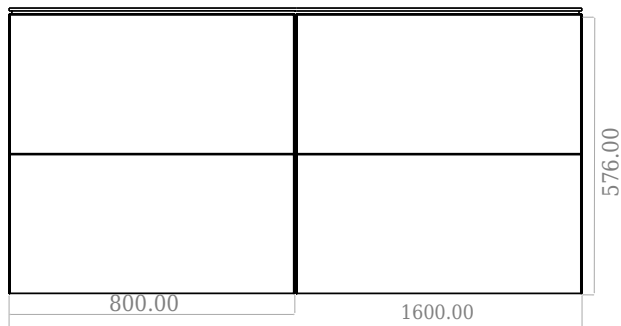

## SQ2 160 dobbelt kabinett med dobbelt servant

SKU: 30010172

F View

Side View

Top View

Back View

**Farge:** Matt hvit  
**Størrelse:** 57.6cm / 160cm / 45cm  
**Vekt:** 111kg. netto

**SQ2 160 dobbelt kabinett med dobbelt servant detaljer:**