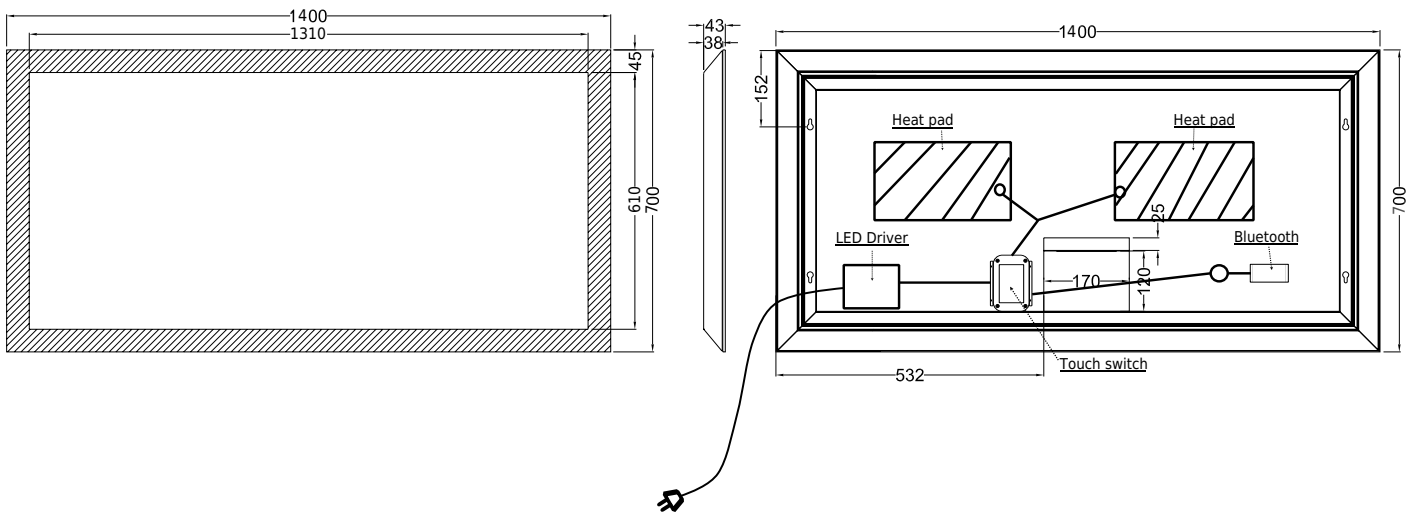

# Larvik 140 Sound

SKU: 30020267

<b>Farge:</b>	Aluminium/glas
<b>Størrelse:</b>	70cm / 140cm / 4.3cm
<b>Vekt:</b>	15kg. netto

Kabinettet er matt hvitt pulverlakkert aluminium med en 45 mm bred LED-lysramme.

Lysen kan justeres i lysstyrke og farge, fra en varm hvit farge til en kald hvit farge.

Den integrerte tåkefunksjonen varmer speilet opp til noen få grader over romtemperatur på få minutter for å redusere dugg.