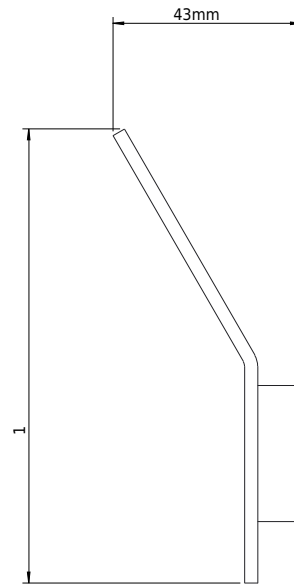

## CB 100 - Krok

SKU: 40040098

**Farge:**

Matt svart

**Størrelse:**

10.2cm / 3cm / 4.3cm

**Vekt:**

1kg. netto