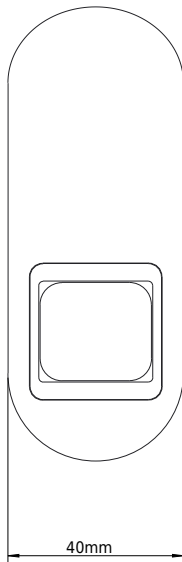

## CB 100 - Krok

SKU: 40040098

**Farge:**

Matt svart

**Størrelse:**

10.2cm / 3cm / 4.3cm

**Vekt:**

1kg. netto