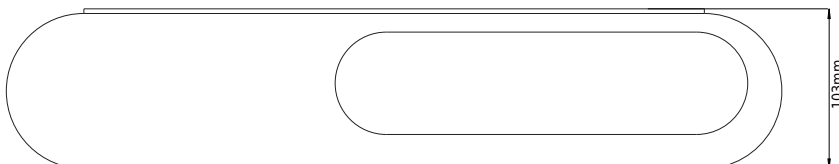

Copenhagen Bath

Roskildevej 394
DK-2610 Rødovre
MVA: DK32648622
Telefon: (+45) 3696 0747
contact@copenhagenbath.com
www.copenhagenbath.com

CB 100 - Håndkleholder med hylle

SKU: 40040103

Farge:	Matt svart
Størrelse:	2.3cm / 50cm / 10.3cm
Vekt:	1kg. netto

CB 100 - Håndkleholder med hylle detaljer:

Håndkleholder med smart hylle for for eksempel såpe. Den er laget av rustfritt stål og er også tilgjengelig i krom eller pulverlakkert matt hvit.