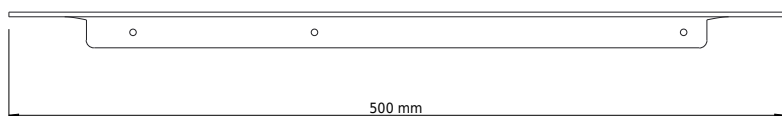

Copenhagen Bath

Roskildevej 394
DK-2610 Rødovre
MVA: DK32648622
Telefon: (+45) 3696 0747
contact@copenhagenbath.com
www.copenhagenbath.com

CB 100 - Håndkleholder med hylle

SKU: 40040103

Farge:	Matt svart
Størrelse:	2.3cm / 50cm / 10.3cm
Vekt:	1kg. netto

CB 100 - Håndkleholder med hylle detaljer:

Håndkleholder med smart hylle for for eksempel såpe. Den er laget av rustfritt stål og er også tilgjengelig i krom eller pulverlakkert matt hvit.