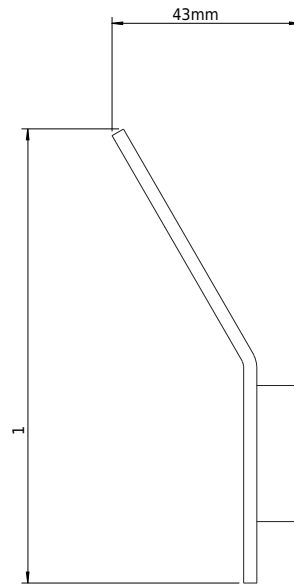

## CB 100 - Krok

SKU: 40040104

**Farge:**

Matt hvit

**Størrelse:**

10.2cm / 3cm / 4.3cm

**Vekt:**

0.1kg. netto