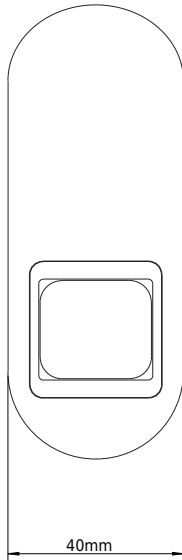

## CB 100 - Krok

SKU: 40040104

**Farge:**

Matt hvit

**Størrelse:**

10.2cm / 3cm / 4.3cm

**Vekt:**

0.1kg. netto