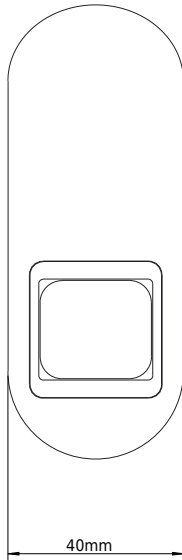

Copenhagen Bath

Roskildevej 394
DK-2610 Rødovre
MVA: DK32648622
Telefon: (+45) 3696 0747
contact@copenhagenbath.com
www.copenhagenbath.com

CB 100 - Krok

SKU: 40040110

Farge:

Krom

Størrelse:

10.2cm / 3cm / 4.3cm

Vekt:

0.1kg. netto

CB 100 - Krok detaljer: