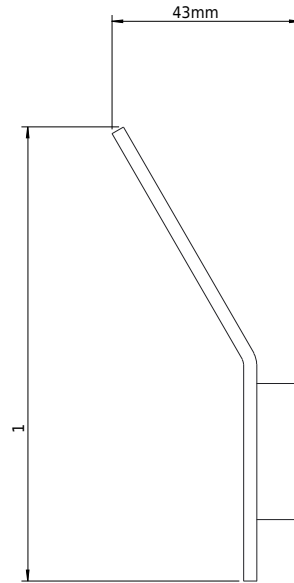

Copenhagen Bath

Roskildevej 394
DK-2610 Rødovre
MVA: DK32648622
Telefon: (+45) 3696 0747
contact@copenhagenbath.com
www.copenhagenbath.com

CB 100 - Krok

SKU: 40040110

Farge:

Krom

Størrelse:

10.2cm / 3cm / 4.3cm

Vekt:

0.1kg. netto

CB 100 - Krok detaljer: