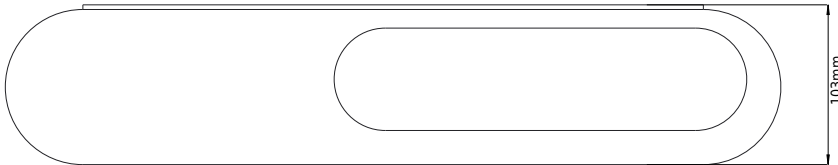

## CB 100 - Håndkleholder med hylle

SKU: 40040115

**Farge:** Krom  
**Størrelse:** 2.3cm / 50cm / 10.3cm  
**Vekt:** 1kg. netto

**CB 100 - Håndkleholder med hylle detaljer:**