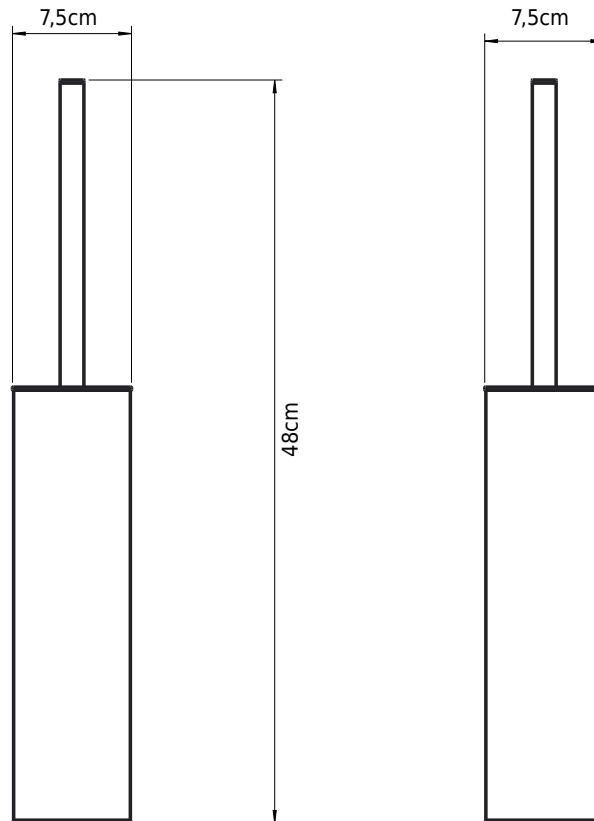

Copenhagen Bath

Roskildevej 394
DK-2610 Rødovre
MVA: DK32648622
Telefon: (+45) 3696 0747
contact@copenhagenbath.com
www.copenhagenbath.com

CB 100 - Toalettbørste

SKU: 40040125

Farge: Matt svart
Størrelse: 48cm / 7.5cm / 9cm
Vekt: 1kg. netto

CB 100 - Toalettbørste detaljer: