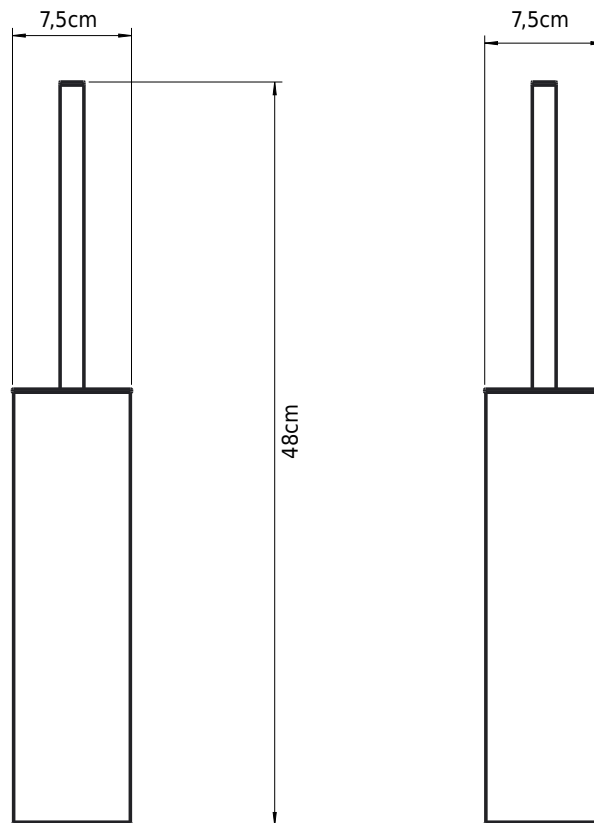

## CB 100 - Toalettbørste

SKU: 40040127

**Farge:** Krom  
**Størrelse:** 48cm / 7.5cm / 9cm  
**Vekt:** 1kg. netto

**CB 100 - Toalettbørste detaljer:**