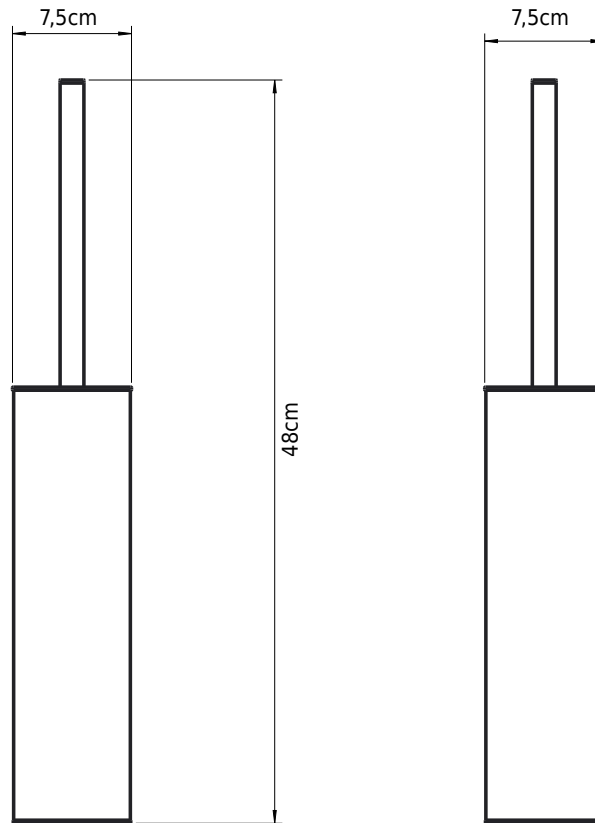

Copenhagen Bath

Roskildevej 394
DK-2610 Rødovre
MVA: DK32648622
Telefon: (+45) 3696 0747
contact@copenhagenbath.com
www.copenhagenbath.com

CB 100 - Toalettbørste

SKU: 40040128

Farge: Matt hvit
Størrelse: 48cm / 7.5cm / 9cm
Vekt: 1kg. netto

CB 100 - Toalettbørste detaljer: