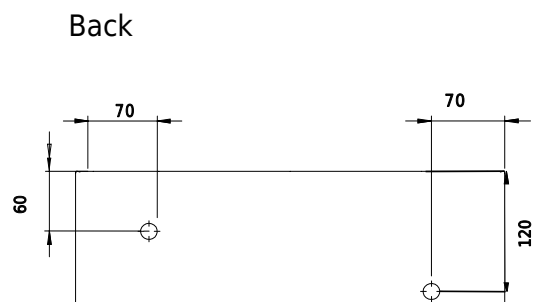

# Yuno LR 41

SKU: 40010225

**Farge:** Matt hvit  
**Størrelse:** 13.5cm / 41cm / 24cm  
**Vekt:** 6.5kg. netto