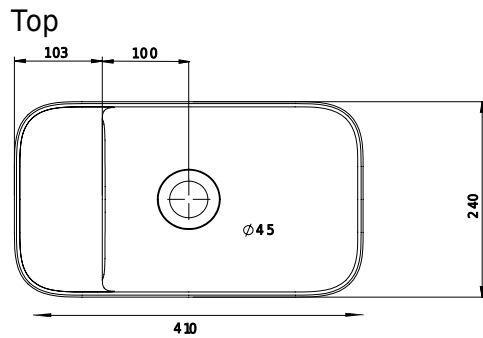

# Yuno LR 41

SKU: 40010225

**Farge:** Matt hvit  
**Størrelse:** 13.5cm / 41cm / 24cm  
**Vekt:** 6.5kg. netto