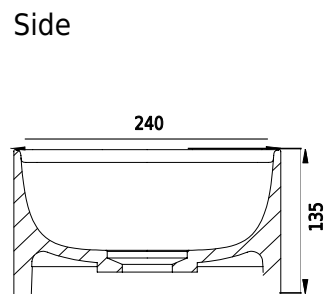

# Yuno LR 41

SKU: 40010225

**Farge:** Matt hvit  
**Størrelse:** 13.5cm / 41cm / 24cm  
**Vekt:** 6.5kg. netto