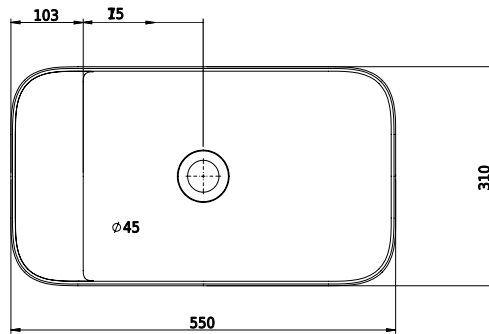

Copenhagen Bath

Roskildevej 394
DK-2610 Rødovre
MVA: DK32648622
Telefon: (+45) 3696 0747
contact@copenhagenbath.com
www.copenhagenbath.com

Yuno LR 55

SKU: 40010226

T

Side

Front

Back

Farge: Matt hvit
Størrelse: 13.5cm / 55cm / 31cm
Vekt: 9.5kg. netto

Yuno LR 55 detaljer:

Servanten kommer uten kranhull. Forstner borr til kranhull kan følge med på forespørsel.