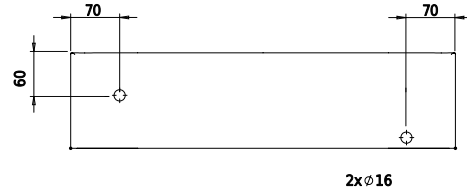

Farge: Matt hvit
Størrelse: 13.5cm / 55cm / 31cm
Vekt: 9.5kg. netto

Yuno LR 55 detaljer:

Servanten kommer uten kranhull. Forstner borr til kranhull kan følge med på forespørsel.