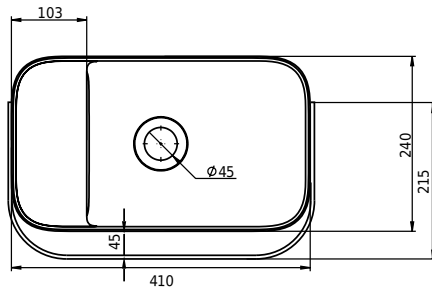

Yuno Rail 41

SKU: 40010228

Farge:

Størrelse:

Vekt:

30cm / 41cm / 24cm

10kg. netto

Yuno Rail 41 detaljer: