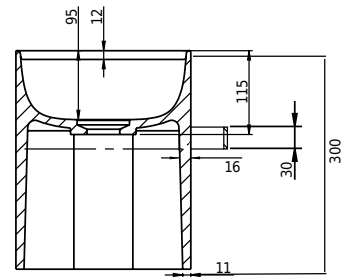

Yuno Rail 41

SKU: 40010228

Farge:

Størrelse:

Vekt:

30cm / 41cm / 24cm

10kg. netto

Yuno Rail 41 detaljer: