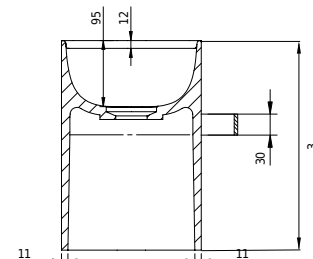

Yuno Rail 80

SKU: 40010230

92

Farge:

Størrelse:

30cm / 80cm / 20cm

Vekt:

19.5kg. netto