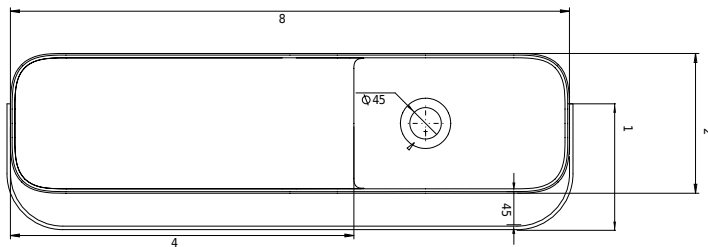

Yuno Rail 80

SKU: 40010230

92

Farge:

Størrelse:

30cm / 80cm / 20cm

Vekt:

19.5kg. netto