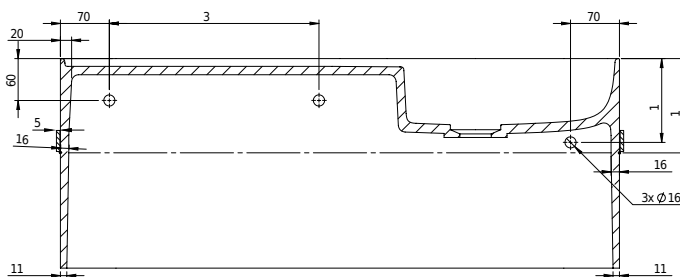

Yuno Rail 80

SKU: 40010230

92

Farge:

Størrelse:

30cm / 80cm / 20cm

Vekt:

19.5kg. netto