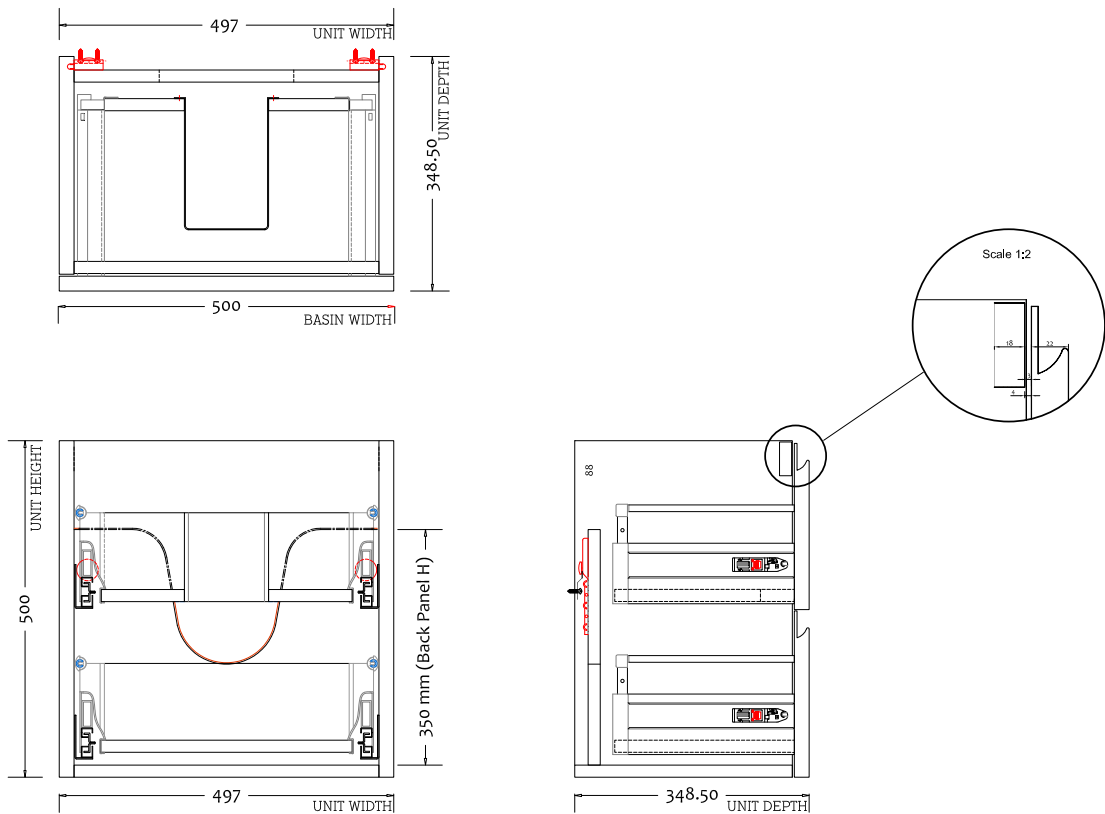

Malmö 50/35 kabinett med servant

SKU: 30010191

Farge: Matt hvit
Størrelse: 60cm / 50cm / 35cm
Vekt: 25.5kg. netto

Malmö 50/35 kabinett med servant detaljer: