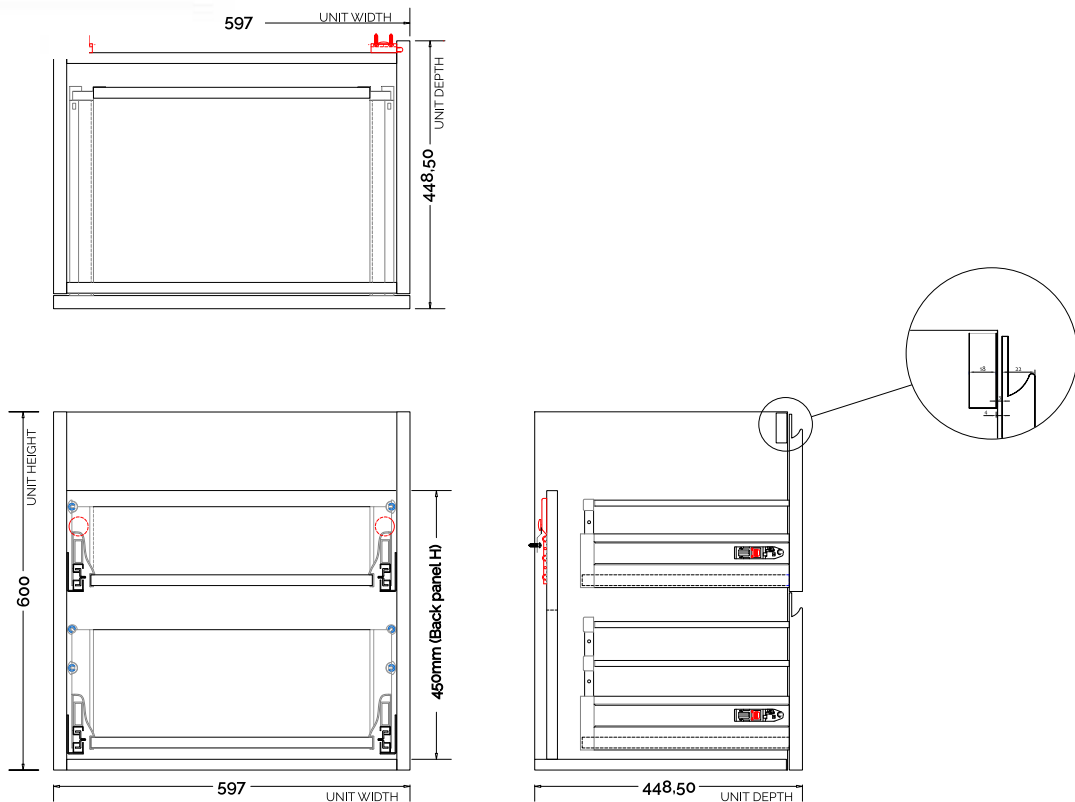

Malmö 60 kabinett med servant - 30%

SKU: 30010192

Farge:	Matt hvit
Størrelse:	60cm / 60cm / 45cm
Vekt:	41.5kg. netto

Malmö 60 kabinett med servant - 30% detaljer:

Malmö 60 kabinett i matt hvit med 2 stor skuff med Blum Soft-Closing-skinner. Leveres inkl. Montagebeslag.
Leveres uden servant, blandingsbatteri og bunnventil.