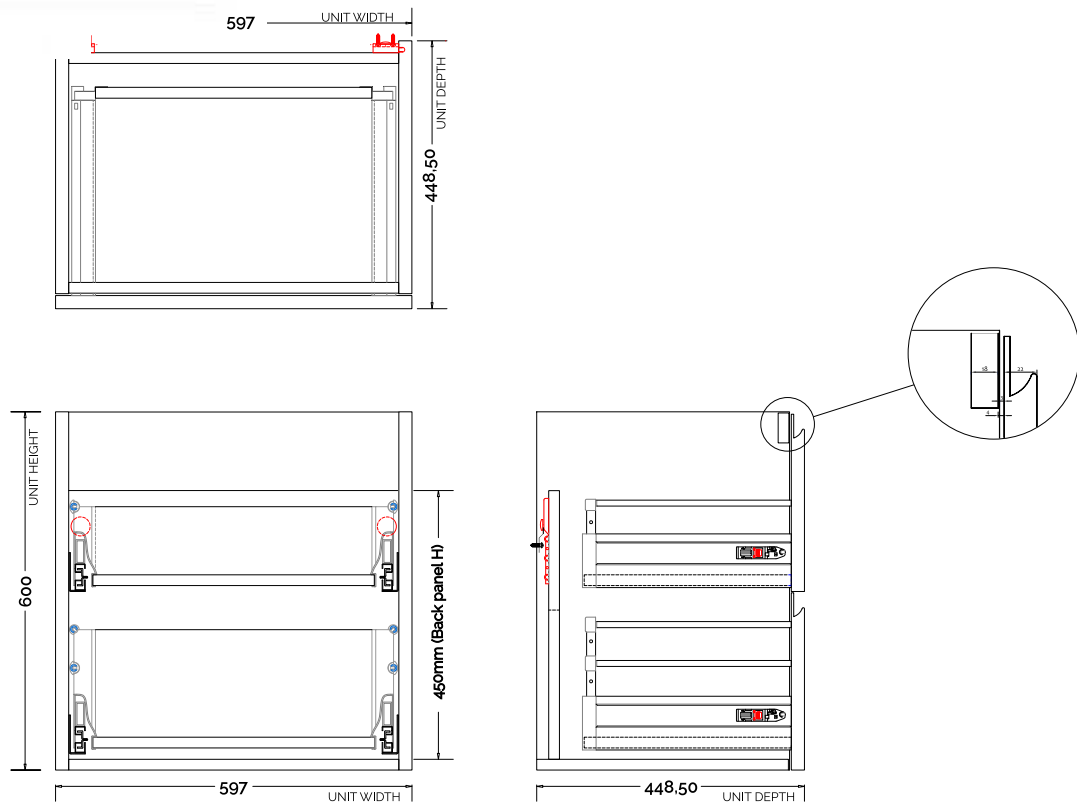

Malmö 60 kabinett med servant

SKU: 30010192

Farge:	Matt hvit
Størrelse:	60cm / 60cm / 45cm
Vekt:	41.5kg. netto

Malmö 60 kabinett med servant detaljer:

Malmö 60 kabinett i matt hvit med 2 stor skuff med Blum Soft-Closing-skiner. Leveres inkl. Montagebeslag.
Leveres uden servant, blandingsbatteri og bunnventil.