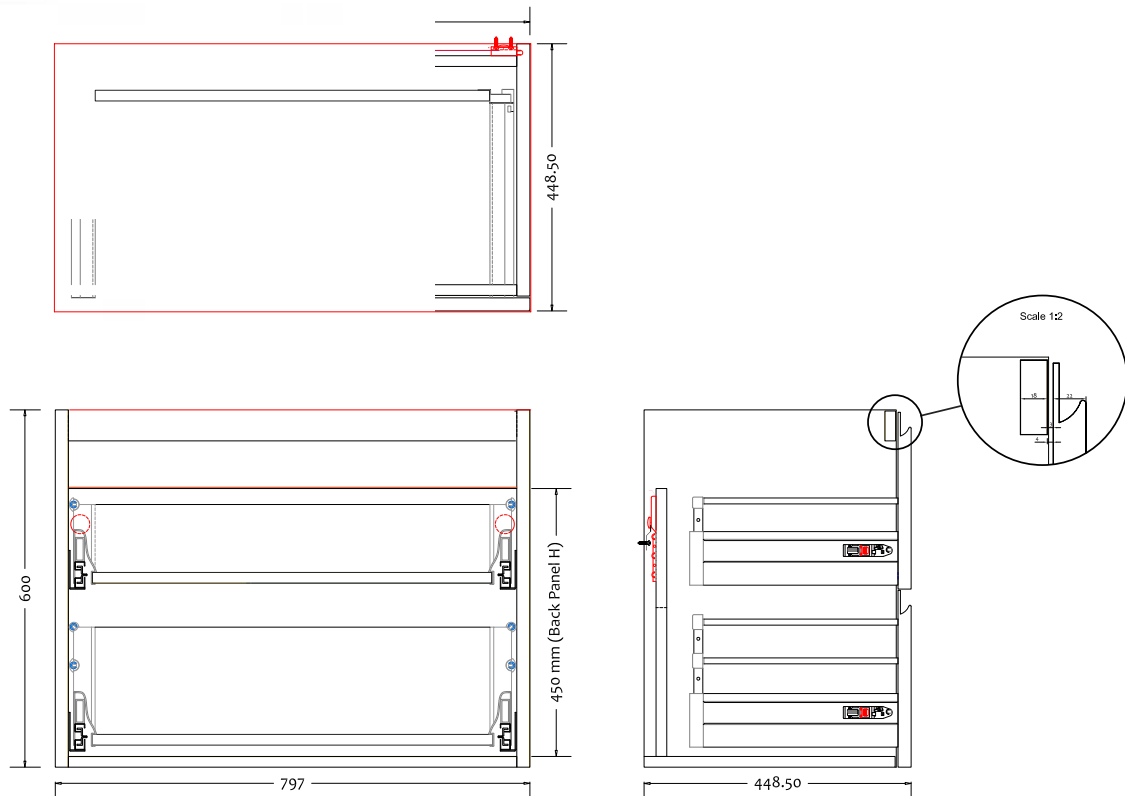

Malmö 80 kabinett med servant

SKU: 30010194

Farge:	Matt hvit
Størrelse:	60cm / 80cm / 45cm
Vekt:	51.42kg. netto

Malmö 80 kabinett med servant detaljer:

Malmö 80 kabinett i matt hvit med 2 stor skuff med Blum Soft-Closing-skinner. Leveres inkl. Montagebeslag.
Leveres uden servant, blandingsbatteri og bunnventil.