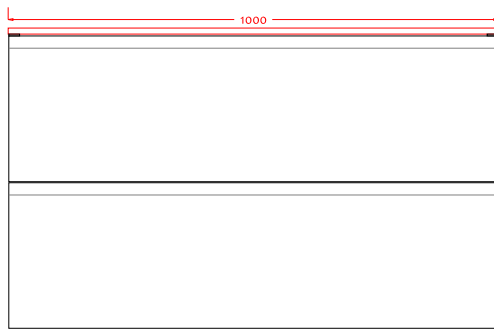

Malmö 100 kabinett med servant

SKU: 30010196

// ELEVATION

// Side VIEW

// Side SECTION

// SECTION

DRAWER FRONT WIDTH

Farge:	Matt hvit
Størrelse:	60cm / 100cm / 45cm
Vekt:	60.5kg. netto

Malmö 100 kabinett med servant detaljer:

Tidløse badermøbler med to store skuffer, utstyrt med Soft-Close Hettich-skinner. For Malmö bruker vi en smal vannlås som sitter rett opp under vasken for å maksimere plassen i skuffen. Skuffene har derfor ingen utskjæring for vannlås. Vasken er vår Romsø-modell i kompositt, som er et porefri materiale som er lett å rengjøre.