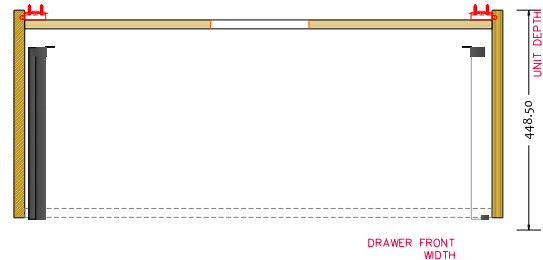

Malmö 100 kabinett med servant

SKU: 30010196

// ELEVATION

// Side VIEW

// Side SECTION

// SECTION

DRAWER FRONT WIDTH

Farge:	Matt hvit
Størrelse:	60cm / 100cm / 45cm
Vekt:	60.5kg. netto

Malmö 100 kabinett med servant detaljer:

Tidløse badermøbler med to store skuffer, utstyrt med Soft-Close Hettich-skinner. For Malmö bruker vi en smal vannlås som sitter rett opp under vasken for å maksimere plassen i skuffen. Skuffene har derfor ingen utskjæring for vannlås. Vasken er vår Romsø-modell i kompositt, som er et porefri materiale som er lett å rengjøre.