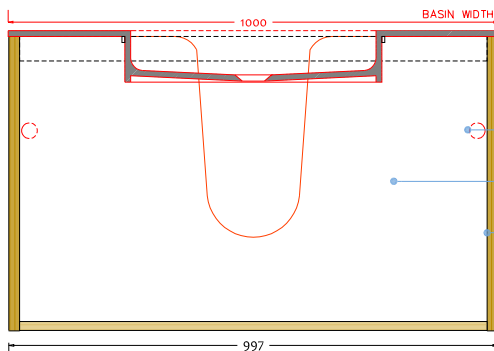

Malmö 100 kabinett med servant

SKU: 30010196

// ELEVATION

// Side VIEW

// Side SECTION

// SECTION

DRAWER FRONT WIDTH

Farge:	Matt hvit
Størrelse:	60cm / 100cm / 45cm
Vekt:	60.5kg. netto

Malmö 100 kabinett med servant detaljer:

Tidløse badermøbler med to store skuffer, utstyrt med Soft-Close Hettich-skinner. For Malmö bruker vi en smal vannlås som sitter rett opp under vasken for å maksimere plassen i skuffen. Skuffene har derfor ingen utskjæring for vannlås. Vasken er vår Romsø-modell i kompositt, som er et porefri materiale som er lett å rengjøre.