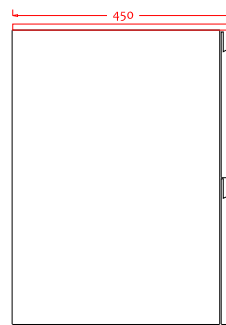

Malmö 100 kabinett med servant

SKU: 30010196

// ELEVATION

// Side VIEW

// Side SECTION

// SECTION

DRAWER FRONT WIDTH

Farge:	Matt hvit
Størrelse:	60cm / 100cm / 45cm
Vekt:	60.5kg. netto

Malmö 100 kabinett med servant detaljer:

Tidløse badermøbler med to store skuffer, utstyrt med Soft-Close Hettich-skinner. For Malmö bruker vi en smal vannlås som sitter rett opp under vasken for å maksimere plassen i skuffen. Skuffene har derfor ingen utskjæring for vannlås. Vasken er vår Romsø-modell i kompositt, som er et porefri materiale som er lett å rengjøre.