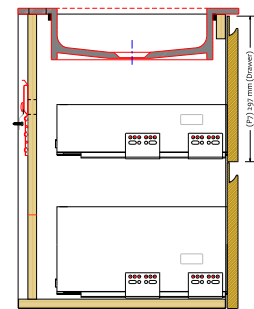

Malmö 100 kabinett med servant

SKU: 30010196

// ELEVATION

// Side VIEW

// Side SECTION

// SECTION

DRAWER FRONT WIDTH

Farge:	Matt hvit
Størrelse:	60cm / 100cm / 45cm
Vekt:	60.5kg. netto

Malmö 100 kabinett med servant detaljer:

Tidløse badermøbler med to store skuffer, utstyrt med Soft-Close Hettich-skinner. For Malmö bruker vi en smal vannlås som sitter rett opp under vasken for å maksimere plassen i skuffen. Skuffene har derfor ingen utskjæring for vannlås. Vasken er vår Romsø-modell i kompositt, som er et porefri materiale som er lett å rengjøre.