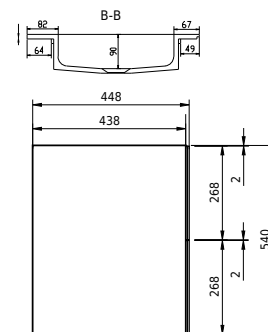

Rungsted 120 kabinett med servant dobbelt

SKU: 30010200

FRONT VIEW

SIDE VIEW

T

INDSIDE

Farge:

Størrelse:

54.5cm / 120cm / 45cm

Vekt:

68kg. netto

Rungsted 120 kabinett med servant dobbelt detaljer: