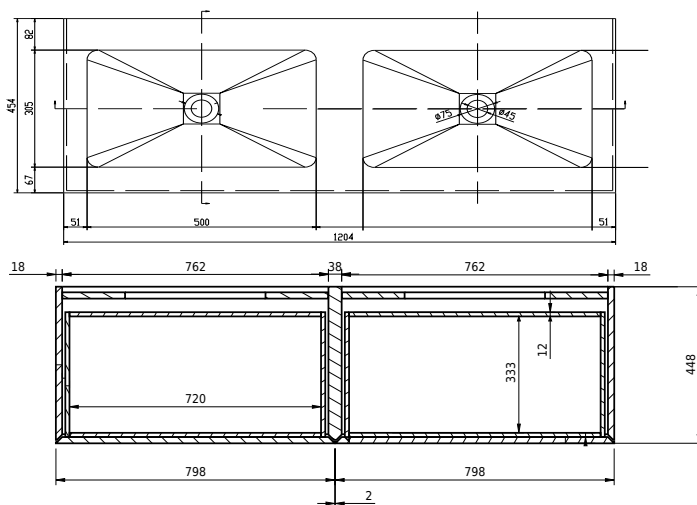

Rungsted 120 kabinett med servant dobbelt

SKU: 30010200

FRONT VIEW

SIDE VIEW

T

INDSIDE

Farge:

Størrelse:

54.5cm / 120cm / 45cm

Vekt:

68kg. netto

Rungsted 120 kabinett med servant dobbelt detaljer: