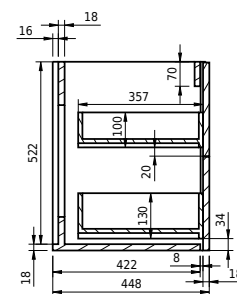

Rungsted 120 kabinett med servant dobbelt

SKU: 30010200

FRONT VIEW

SIDE VIEW

T

INDSIDE

Farge:

Størrelse:

54.5cm / 120cm / 45cm

Vekt:

68kg. netto

Rungsted 120 kabinett med servant dobbelt detaljer: