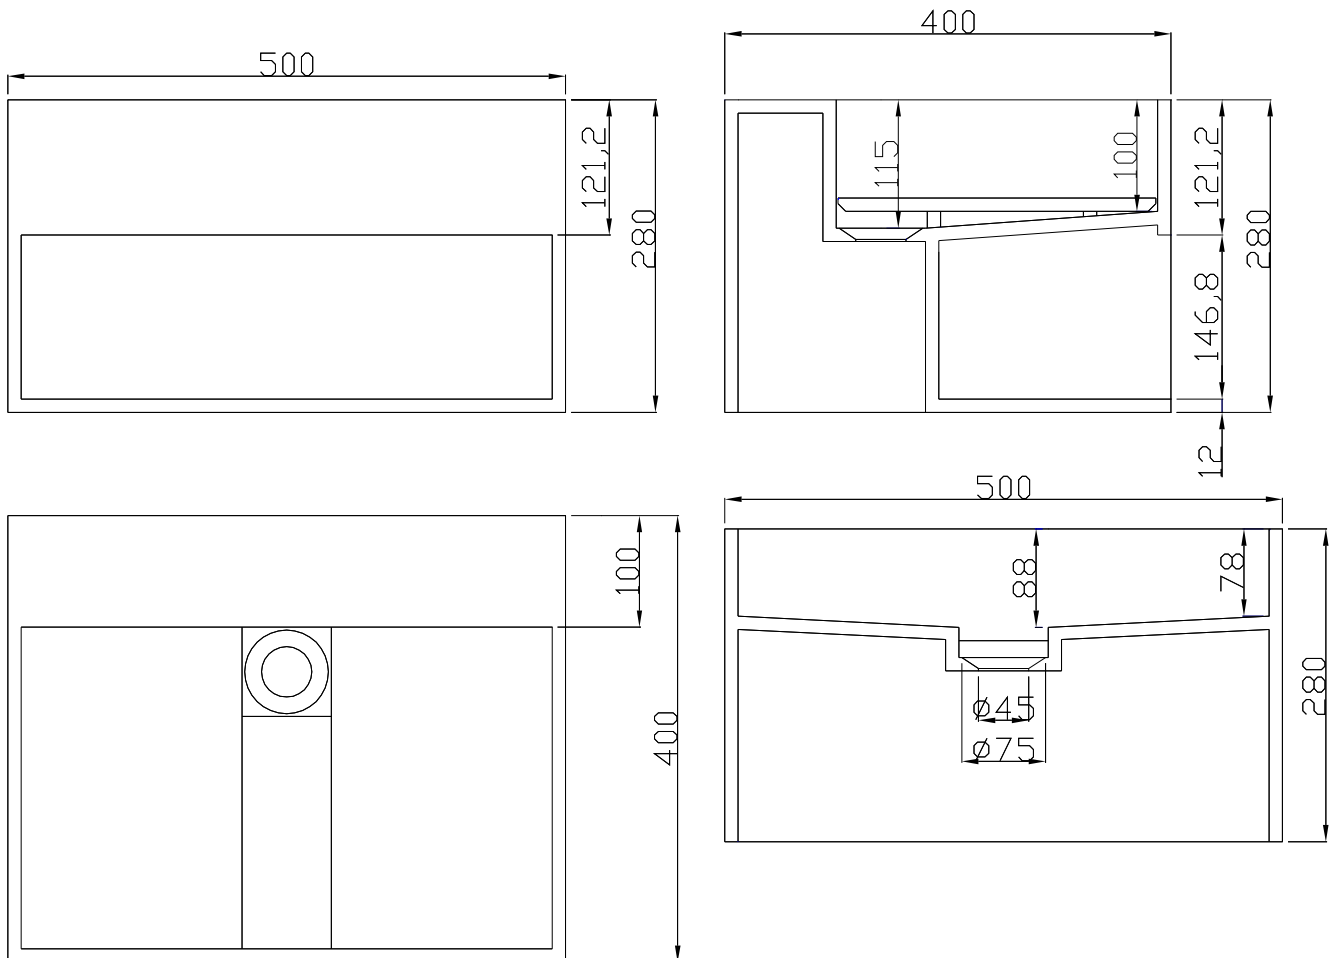

## Søndersø 50 servant

SKU: 40010044

<b>Farge:</b>	Matt hvit
<b>Størrelse:</b>	28cm / 50cm / 40cm
<b>Vekt:</b>	18.64kg. netto

### Søndersø 50 servant detaljer:

Servant i massiv kompositt med integrert avløp. Servanten leveres uten kranhull til blandebatteri. Servanten leveres uten bunnventil.

Servanten kommer uten kranhull. Forstner borr til kranhull kan følge med på forespørsel.