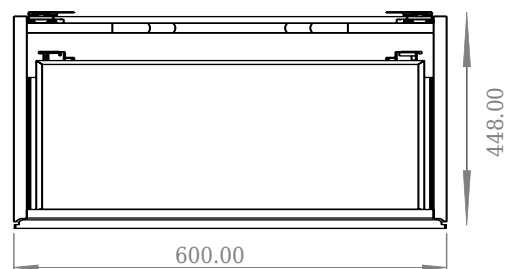

## SQ2 60 kabinett med servant

SKU: 30010230

F View

Top View

Side View

Back View

**Farge:**

**Størrelse:**

28.8cm / 60cm / 45cm

**Vekt:**

26.5kg. netto

**SQ2 60 kabinett med servant detaljer:**