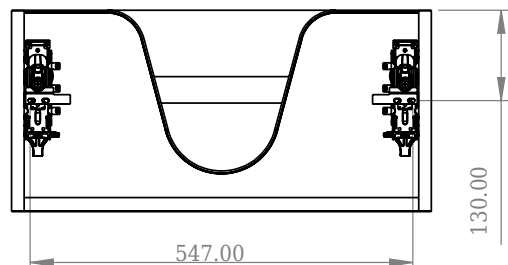

## SQ2 60 kabinett med servant

SKU: 30010230

F View

Top View

Side View

Back View

**Farge:**

**Størrelse:**

28.8cm / 60cm / 45cm

**Vekt:**

26.5kg. netto

**SQ2 60 kabinett med servant detaljer:**