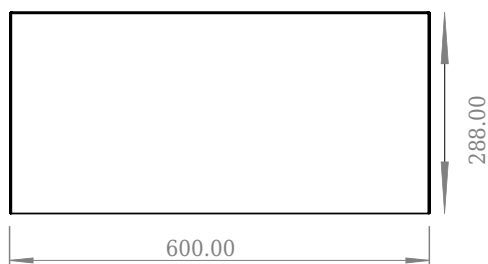

## SQ2 60 kabinett med servant

SKU: 30010230

F View

Top View

Side View

Back View

**Farge:**

**Størrelse:**

28.8cm / 60cm / 45cm

**Vekt:**

26.5kg. netto

**SQ2 60 kabinett med servant detaljer:**