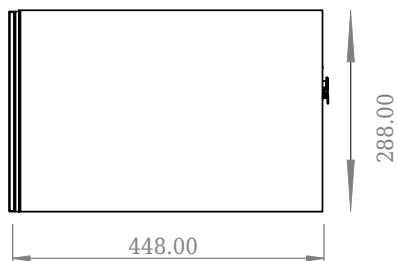

## SQ2 60 kabinett med servant

SKU: 30010230

F View

Top View

Side View

Back View

**Farge:**

**Størrelse:**

28.8cm / 60cm / 45cm

**Vekt:**

26.5kg. netto

**SQ2 60 kabinett med servant detaljer:**