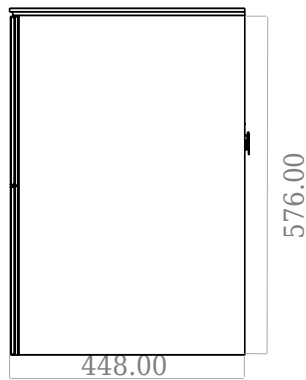

## SQ2 60 dobbelt kabinett med servant

SKU: 30010231

F View

Top View

Side View

Back View

**Farge:**

**Størrelse:**

57.6cm / 60cm / 45cm

**Vekt:**

40kg. netto

**SQ2 60 dobbelt kabinett med servant detaljer:**