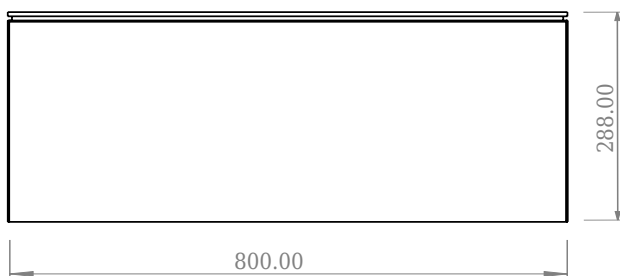

SQ2 80 kabinett med servant

SKU: 30010232

F View

Top View

Side View

Back View

Farge:

Størrelse:

28.8cm / 80cm / 45cm

Vekt:

41.8kg. netto

SQ2 80 kabinett med servant detaljer: