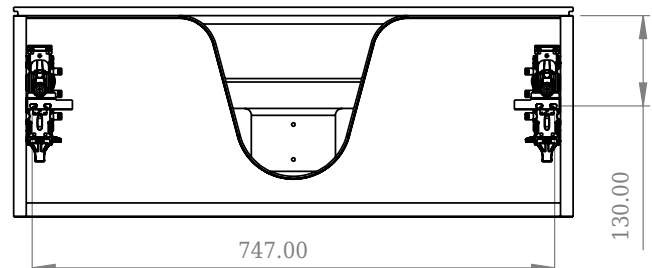

SQ2 80 kabinett med servant

SKU: 30010232

F View

Top View

Side View

Back View

Farge:

Størrelse:

28.8cm / 80cm / 45cm

Vekt:

41.8kg. netto

SQ2 80 kabinett med servant detaljer: