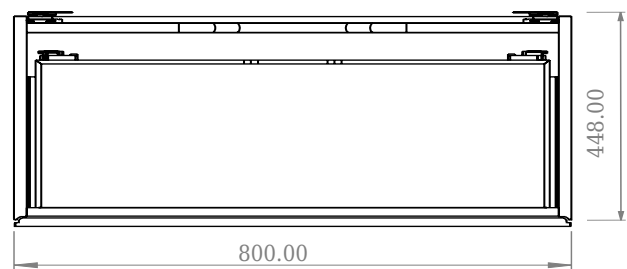

SQ2 80 kabinett med servant

SKU: 30010232

F View

Top View

Side View

Back View

Farge:

Størrelse:

28.8cm / 80cm / 45cm

Vekt:

41.8kg. netto

SQ2 80 kabinett med servant detaljer: