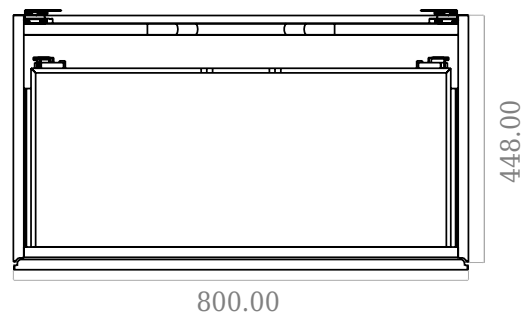

SQ2 80 dobbelt kabinett med servant

SKU: 30010233

F View

Top View

Side View

Back View

Farge:

Størrelse:

57.6cm / 80cm / 45cm

Vekt:

54kg. netto

SQ2 80 dobbelt kabinett med servant detaljer: