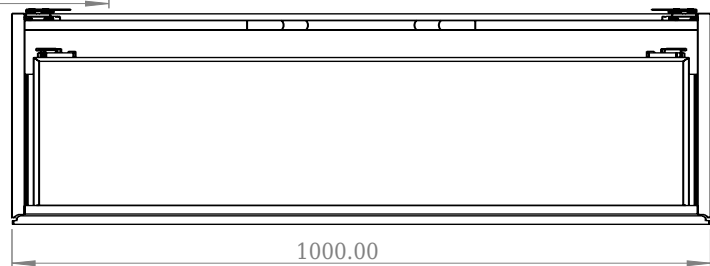

SQ2 100 kabinett med servant

SKU: 30010234

F View

Top View

Side View

Back View

Farge:	Matt hvit
Størrelse:	28.8cm / 100cm / 45cm
Vekt:	39kg. netto

SQ2 100 kabinett med servant detaljer: