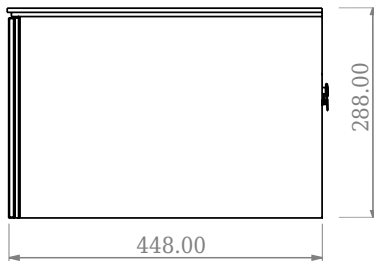

SQ2 100 kabinett med servant

SKU: 30010234

F View

Top View

Side View

Back View

Farge:	Matt hvit
Størrelse:	28.8cm / 100cm / 45cm
Vekt:	39kg. netto

SQ2 100 kabinett med servant detaljer: