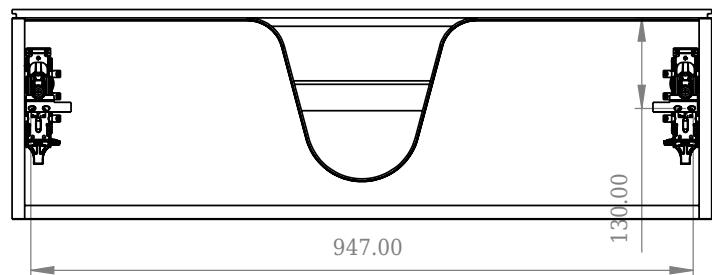

SQ2 100 kabinett med servant

SKU: 30010234

F View

Top View

Side View

Back View

Farge:	Matt hvit
Størrelse:	28.8cm / 100cm / 45cm
Vekt:	39kg. netto

SQ2 100 kabinett med servant detaljer: